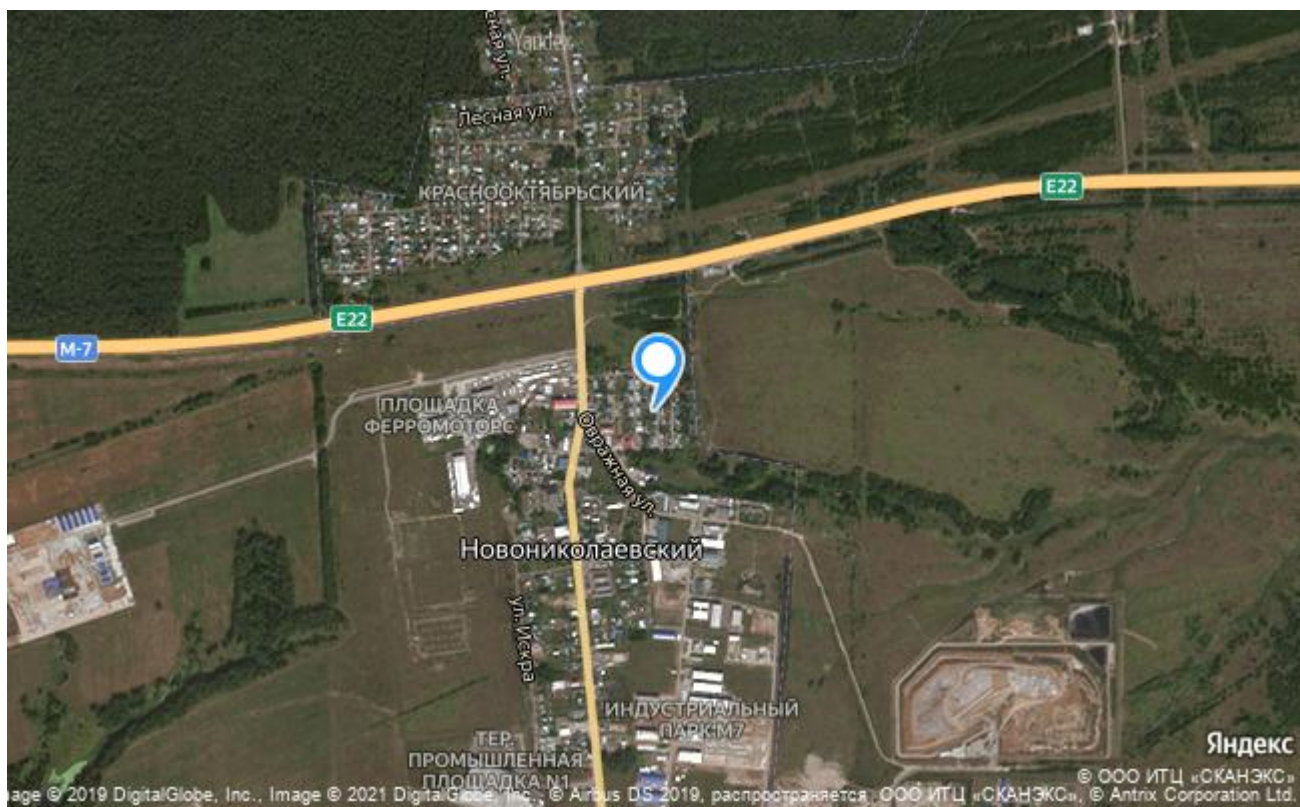

Бесплатный подбор объекта недвижимости

+7 (986) 900-90-90