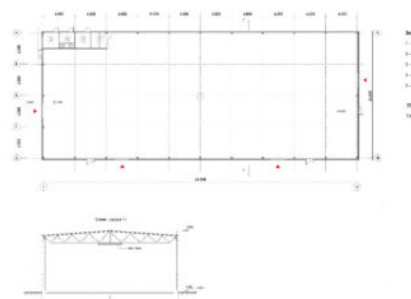

Мамадышский тракт, продажа, склады и производство, 1440 КВ.М.

Город: Казань г.

Район: Советский

Код: 87498928

Тип: Склады и производство

Площадь: 1440 м²

Этаж: 1

150 000 000 руб.

(104 167 руб. за м²)

Производственно-складское здание со своим земельным участком площадью 40 соток, расположено на территории производственно-логистического парка в Казани. — Удобный заезд с трассы М-7, площадка для маневра и погрузки-разгрузки фур — Возможна доукомплектовка здания под Ваше тех. задание. — Ворота пандус доклевеллер — Все коммуникации — Анти пылевые полы — Удобный заезд с трассы М-7, площадка для маневра и погрузки-разгрузки фур Арт. 87498928

[Продолжение](#)

Бесплатный подбор объекта недвижимости

+7 (986) 900-90-90