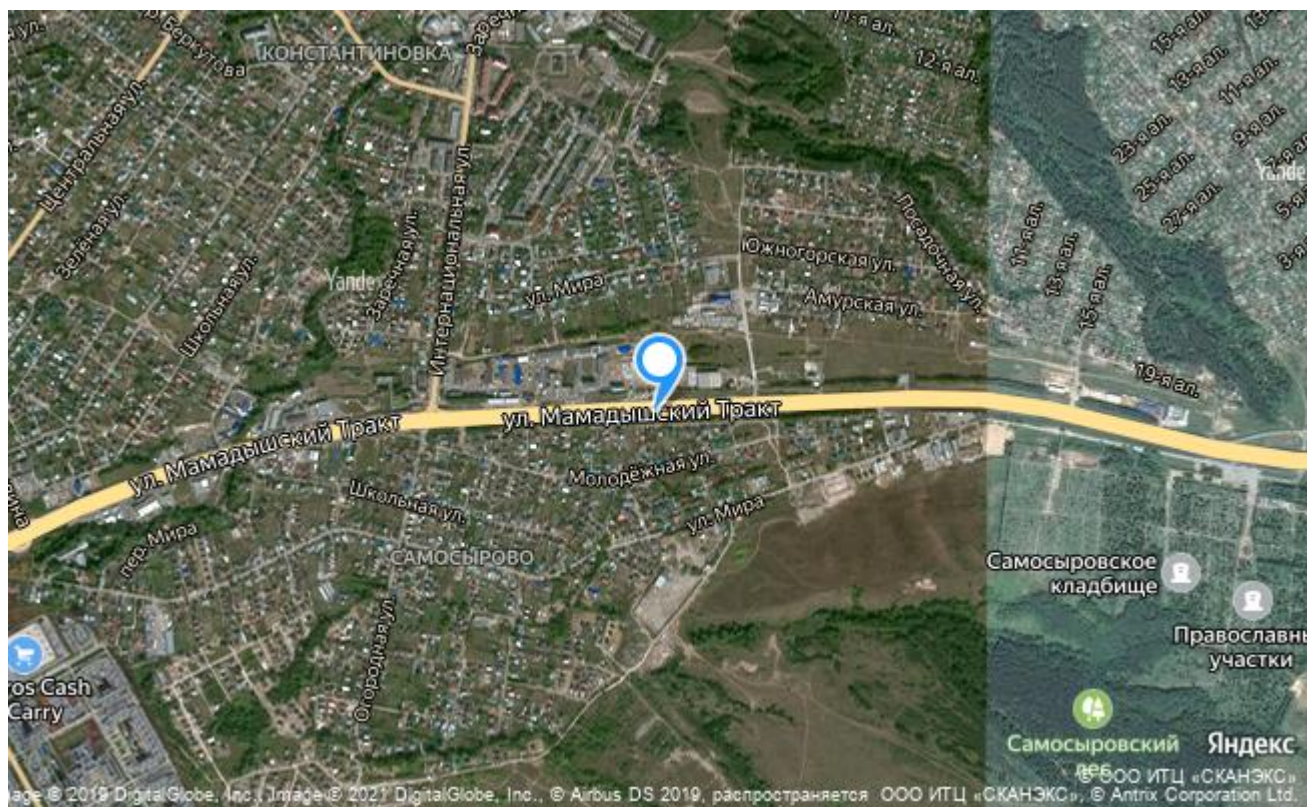

Бесплатный подбор объекта недвижимости

+7 (986) 900-90-90