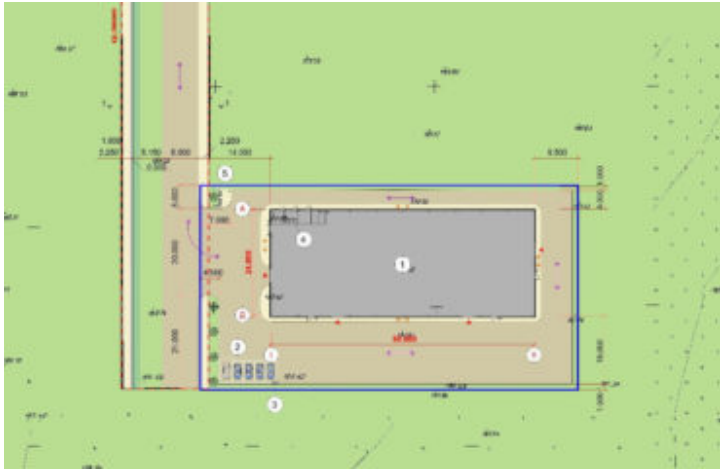

Бесплатный подбор объекта недвижимости

+7 (986) 900-90-90