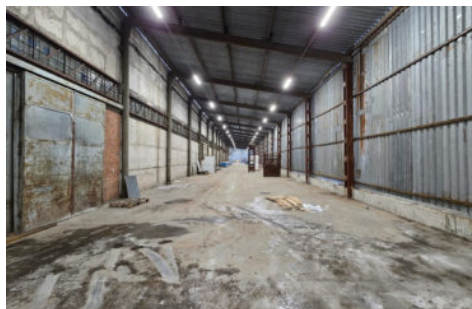

Интернет

Холодный склад, находящейся по адресу: в п. Киндери ул. Лесная 7, в непосредственной близости к трассе М7. Сроки завершения строительных работ 15 октября 2024 года! В помещении: — Электричество — Выезд на М7. — Четыре ворот — Пандус — Большая территория перед складом — Охраняемая территория — Высота потолков от 6 до 8 м — На территории есть офисы — Доступ 24 часа — Есть возможность повесить вывеску — Имеется разгрузочно-п

[Продолжение](#)