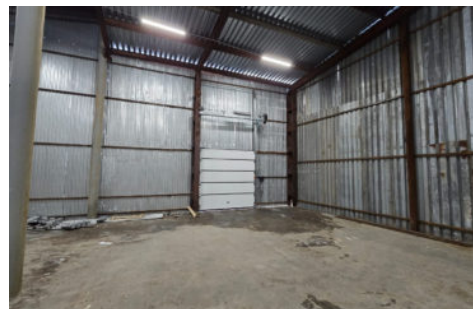

Интернет

Холодный склад, находящейся по адресу: в п. Киндери ул. Лесная 7, в непосредственной близости к трассе М7. Сроки завершения строительных работ 15 октября 2024 года! В помещении: — Электричество — Выезд на М7. — Четыре ворот — Пандус — Большая территория перед складом — Охраняемая территория — Высота потолков от 6 до 8 м — На территории есть офисы — Доступ 24 часа — Есть возможность повесить вывеску — Имеется разгрузочно-п

[Продолжение](#)