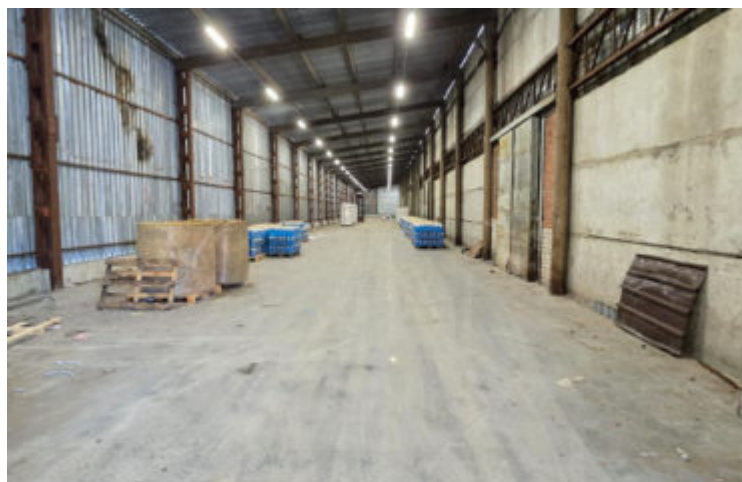

(500 руб. за м²)

Интернет

Холодный склад, находящейся по адресу: в п. Киндери ул. Лесная 7, в непосредственной близости к трассе М7. Сроки завершения строительных работ 15 октября 2024 года! В помещении: — Электричество — Выезд на М7. — Четыре ворот — Пандус — Большая территория перед складом — Охраняемая территория — Высота потолков от 6 до 8 м — На территории есть офисы — Доступ 24 часа — Есть возможность повесить вывеску — Имеется разгрузочно-п