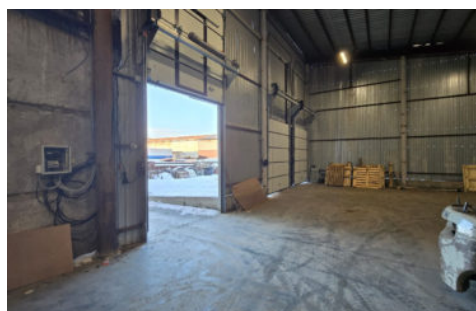

Интернет

Холодный склад, находящейся по адресу: в п. Киндери ул. Лесная 7, в непосредственной близости к трассе М7. Сроки завершения строительных работ 15 октября 2024 года! В помещении: — Электричество — Выезд на М7. — Четыре ворот — Пандус — Большая территория перед складом — Охраняемая территория — Высота потолков от 6 до 8 м — На территории есть офисы — Доступ 24 часа — Есть возможность повесить вывеску — Имеется разгрузочно-погрузочная зона Коммунальные платежи не входят в стоимость. Помещение имеет отдельный вход. Также помещение подойдет под — Склады, Производство. А рт. 74100508

[Продолжение](#)