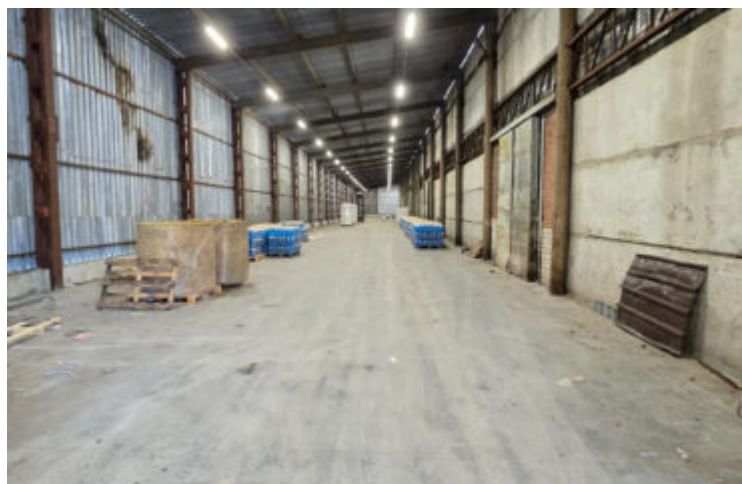

## 650 000 руб./мес.

(500 руб. за м<sup>2</sup>)

Интернет

Холодный склад, находящейся по адресу: в п. Киндери ул. Лесная 7, в непосредственной близости к трассе М7. Сроки завершения строительных работ 15 октября 2024 года! В помещении: — Электричество — Выезд на М7. — Четыре ворот — Пандус — Большая территория перед складом — Охраняемая территория — Высота потолков от 6 до 8 м — На территории есть офисы — Доступ 24 часа — Есть возможность повесить вывеску — Имеется разгрузочно-погрузочная зона Коммунальные платежи не входят в стоимость. Помещение имеет отдельный вход. Также помещение подойдет под — Склады, Производство. А рт. 74100508