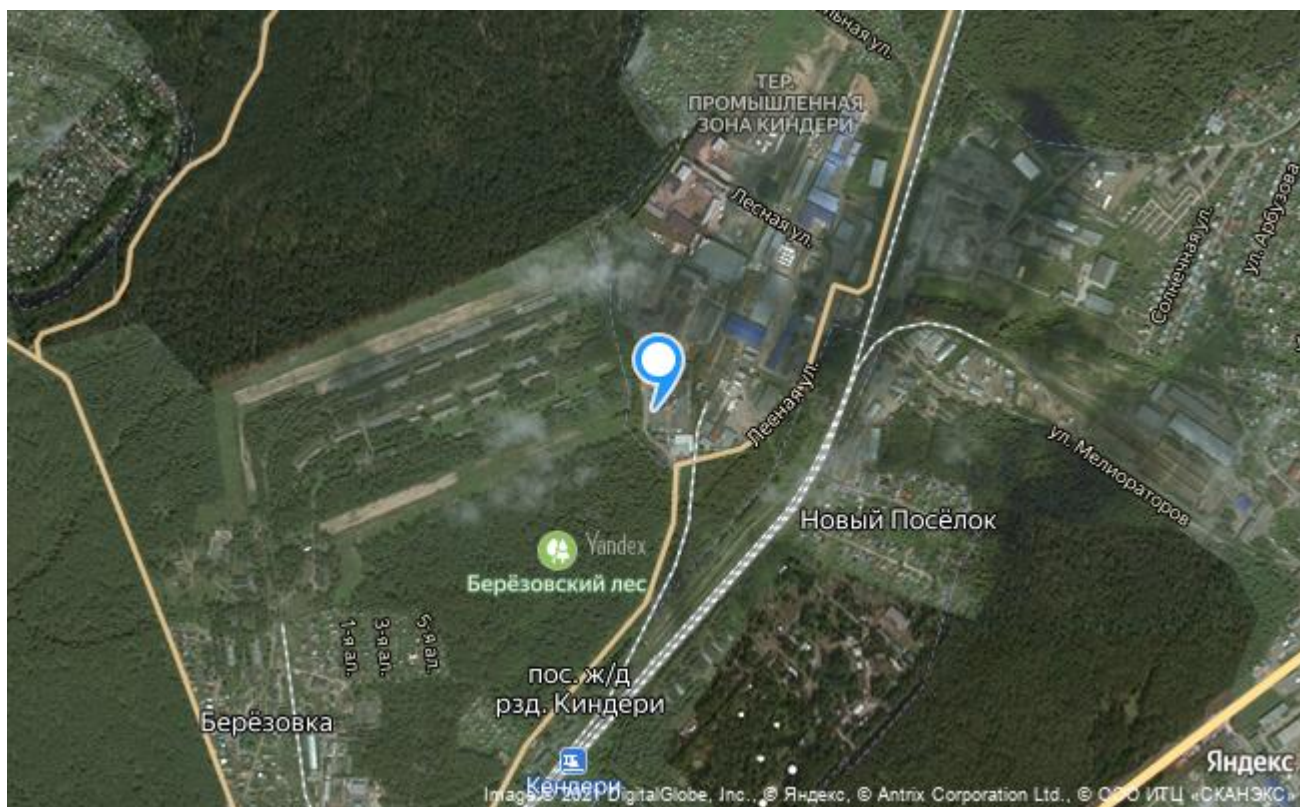

Бесплатный подбор объекта недвижимости

+7 (986) 900-90-90