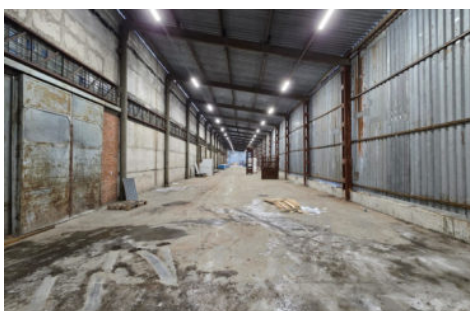

Интернет

Холодный склад, находящейся по адресу: в п. Киндери ул. Лесная 7, в непосредственной близости к трассе М7. Сроки завершения строительных работ 15 октября 2024 года! В помещении: — Электричество — Выезд на М7. — Четыре ворот — Пандус — Большая территория перед складом — Охраняемая территория — Высота потолков от 6 до 8 м — На территории есть офисы — Доступ 24 часа — Есть возможность повесить вывеску — Имеется разгрузочно-погрузочная зона Коммунальные платежи не входят в стоимость. Помещение имеет отдельный вход. Также помещение подойдет под — Склады, Производство. А рт. 74100508

[Продолжение](#)