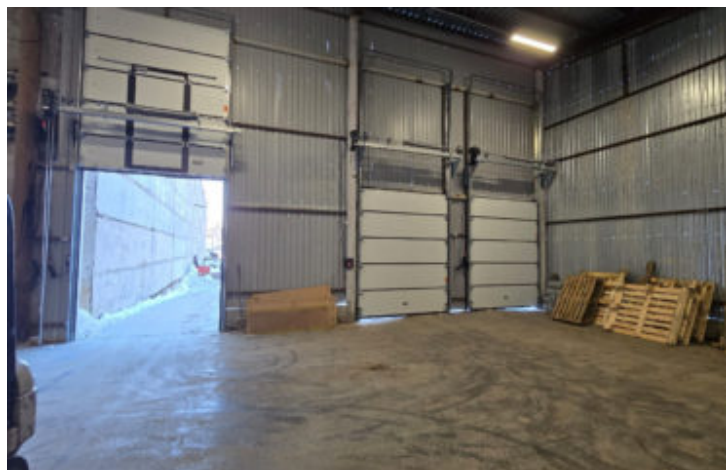

Бесплатный подбор объекта недвижимости

+7 (986) 900-90-90