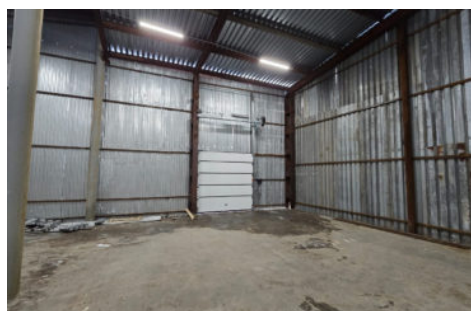

Интернет

Холодный склад, находящейся по адресу: в п. Киндери ул. Лесная 7, в непосредственной близости к трассе М7. Сроки завершения строительных работ 15 октября 2024 года! В помещении: — Электричество — Выезд на М7. — Четыре ворот — Пандус — Большая территория перед складом — Охраняемая территория — Высота потолков от 6 до 8 м — На территории есть офисы — Доступ 24 часа — Есть возможность повесить вывеску — Имеется разгрузочно-погрузочная зона Коммунальные платежи не входят в стоимость. Помещение имеет отдельный вход. Также помещение подойдет под — Склады, Производство. А рт. 74100508

[Продолжение](#)