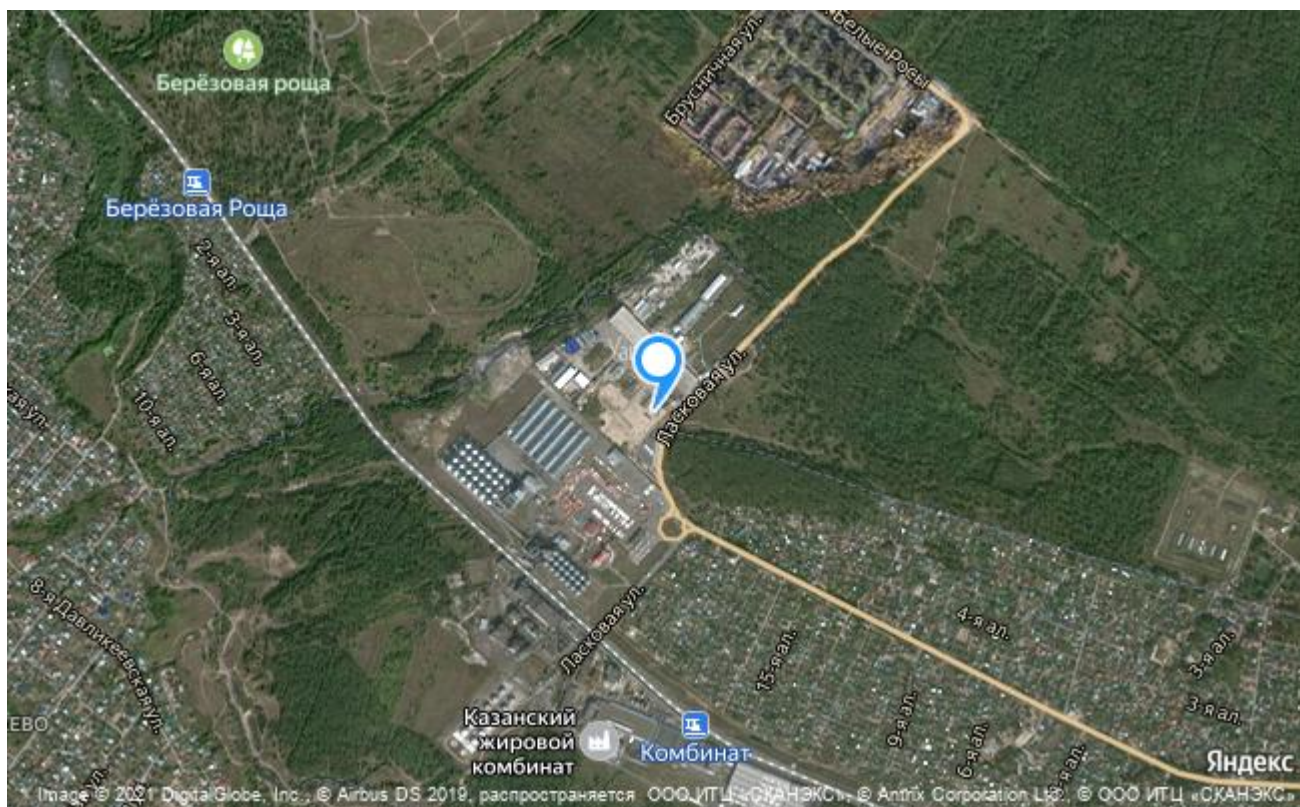

Бесплатный подбор объекта недвижимости

+7 (986) 900-90-90