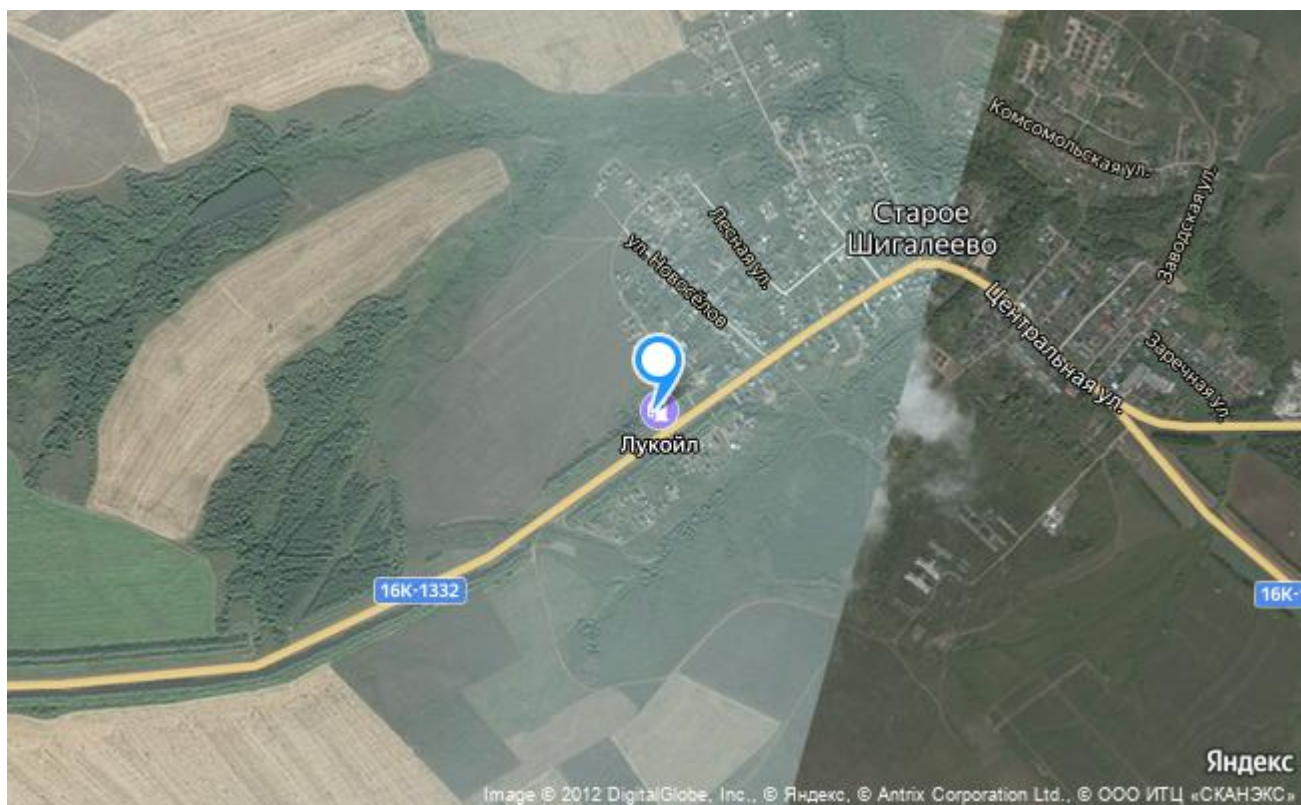

Бесплатный подбор объекта недвижимости

+7 (986) 900-90-90