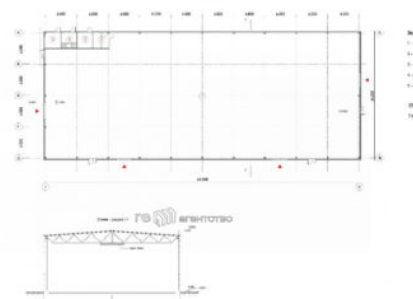

Мамадышский тракт, продажа, склады и производство, 1440 КВ.М.

Город: Казань г.

Район: Советский

Код: 87498928

Тип: Склады и производство

Площадь: 1440 м²

Этаж: 1

150 000 000 руб.

(104 167 руб. за м²)

Производственно-складское здание со своим земельным участком площадью 40 соток, расположено на территории производственно-логистического парка в Казани. — Удобный заезд с трассы М-7, площадка для маневра и погрузки-разгрузки фуры — Возможна доукомплектовка здания под Ваше тех. задание. — Ворота пандус доклевеллер — Все коммуникации — Антипылевые полы — Удобный заезд с трассы М-7, площадка для маневра и погрузки-разгрузки

[Продолжение](#)

Бесплатный подбор объекта недвижимости

+7 (986) 900-90-90

+7 (986) 900-90-90 info@rea-rf.com

НЕ ЯВЛЯЕТСЯ ПУБЛИЧНОЙ ОФЕРТОЙ. Обращаем ваше внимание на то, что цены носят информационный характер и ни в какой мере не являются публичной офертой, определенной положениями ст. 437 ГК РФ. Представленная информация может содержать неточности, орфографические и иные ошибки, она не является полной, окончательной и исчерпывающей. Просим учитывать данный факт при использовании размещенной информации. Для получения подробной информации о наличии и стоимости указанных в настоящем издании предложений, пожалуйста, обращайтесь к менеджеру с помощью специальной формы связи, указанной на сайте, или по телефону +7(986) 900-90-90.