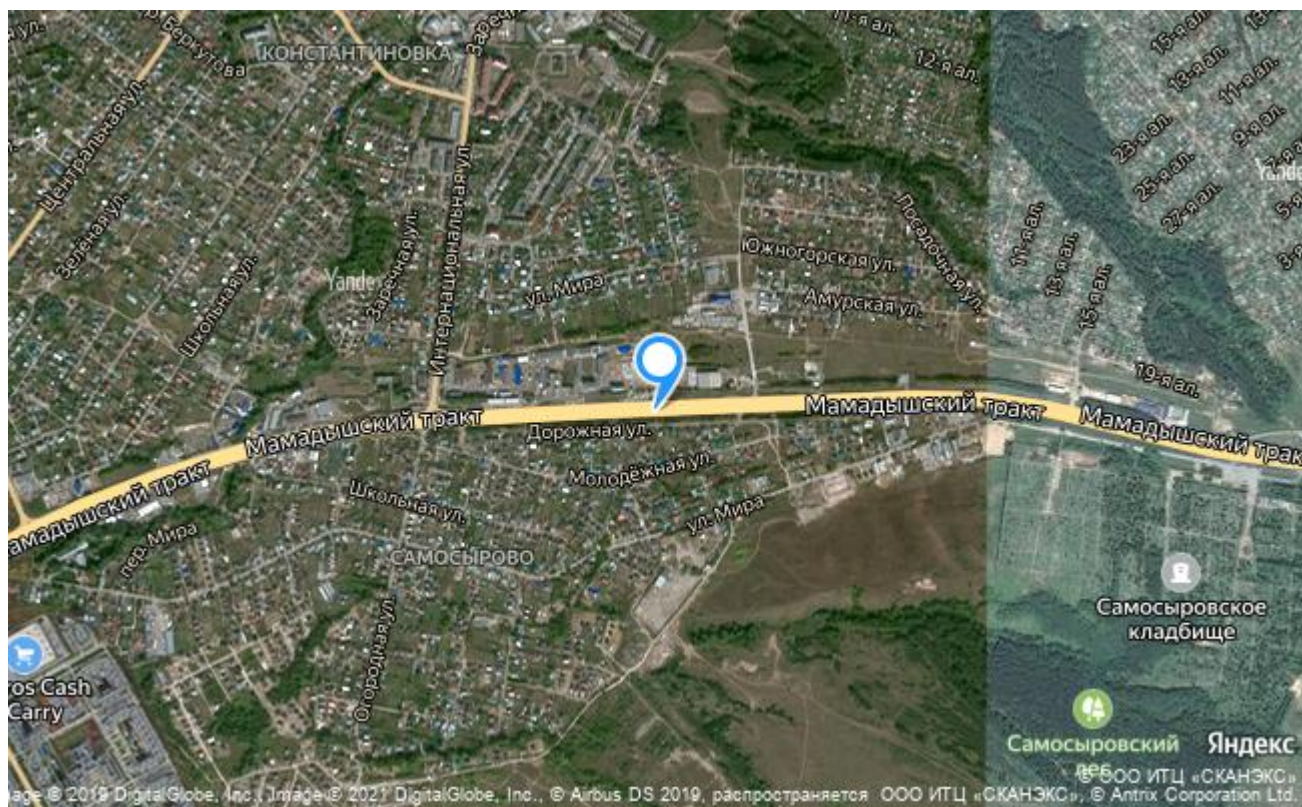

Бесплатный подбор объекта недвижимости

+7 (986) 900-90-90