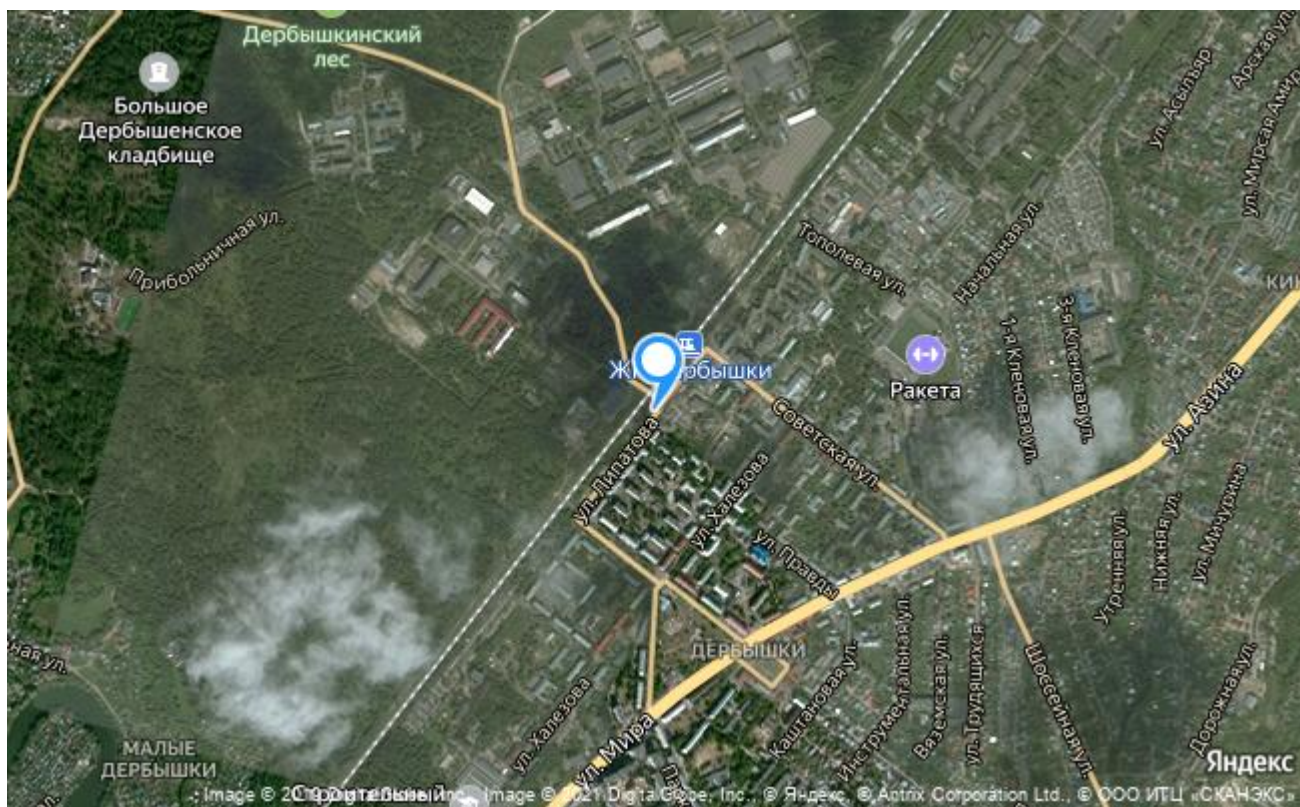

Бесплатный подбор объекта недвижимости

+7 (986) 900-90-90