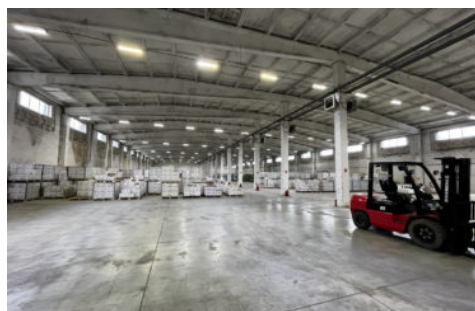

Газ

Интернет

Теплое помещение общей площадью 3 300 кв.м находящееся по адресу: пос. Васильева (Зеленодольский район) в промышленном парке, ориентир Ленина, д.3. Описание: — КПП, охраняемая территория с видео наблюдением — Отопление газовое — Большая территория перед зданием, освещена прожекторами — Полы антипыль — Электричество 600 кВт тариф 5,7 руб./кВт — Водоснабжение централизованное — Габариты ворот ширина 4 м высота 4,5 м — Планируется асфальтирование промышленного парка Арт. 74176924

[Продолжение](#)