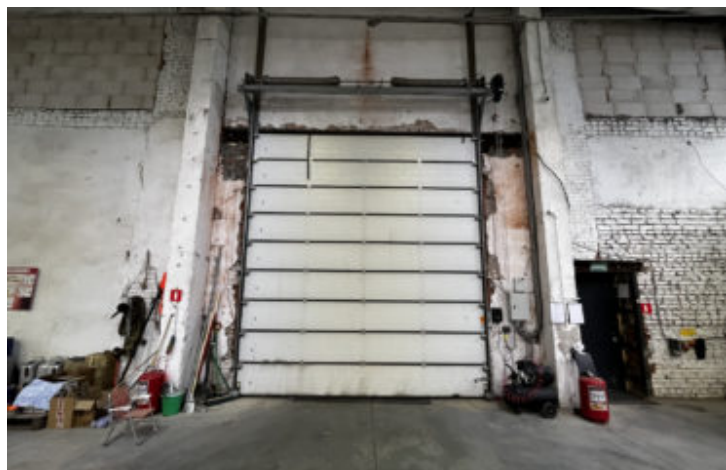

Бесплатный подбор объекта недвижимости

+7 (986) 900-90-90