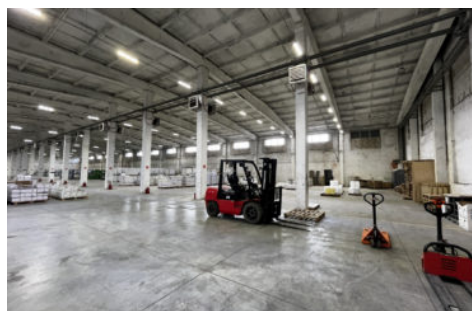

Газ

Интернет

Теплое помещение общей площадью 3 300 кв.м находящееся по адресу: пос. Васильева (Зеленодольский район) в промышленном парке, ориентир Ленина, д.3. Описание: — КПП, охраняемая территория с видео наблюдением — Отопление газовое — Большая территория перед зданием, освещена прожекторами — Полы антипыль — Электричество 600 кВт тариф 5,7 руб./кВт — Водоснабжение централизованное — Габариты ворот ширина 4 м высота 4,5 м — Планируется асфальтирование промышленного парка Арт. 74176924

[Продолжение](#)