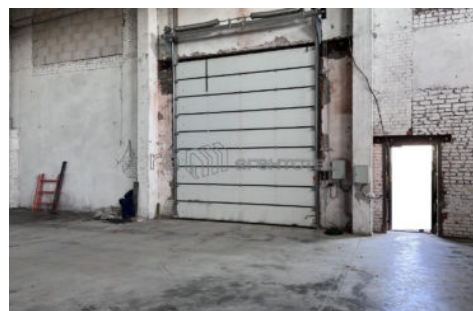

Газ

Интернет

Теплое помещение общей площадью 3 300 кв.м находящееся по адресу: пос. Васильева (Зеленодольский район) в промышленном парке, ориентир Ленина, д.3. Описание: — КПП, охраняемая территория с видео наблюдением — Отопление газовое — Большая территория перед зданием, освещена прожекторами — Полы антипыль — Электричество 600 кВт тариф 5,7 руб./кВт — Водоснабжение централизованное — Габариты ворот ширина 4 м высота 4,5 м — Планируется асфальтирование промышленного парка Арт. 74176924

[Продолжение](#)