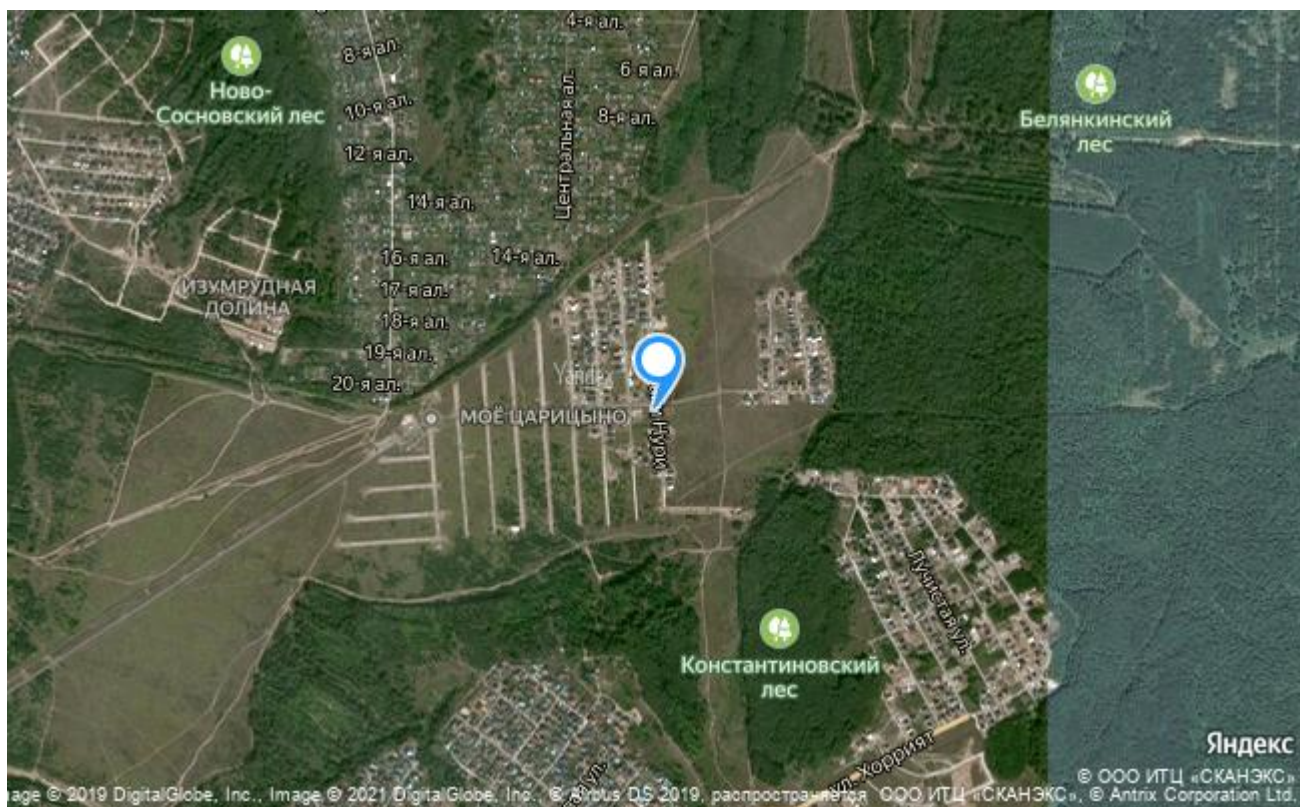

Бесплатный подбор объекта недвижимости

+7 (986) 900-90-90