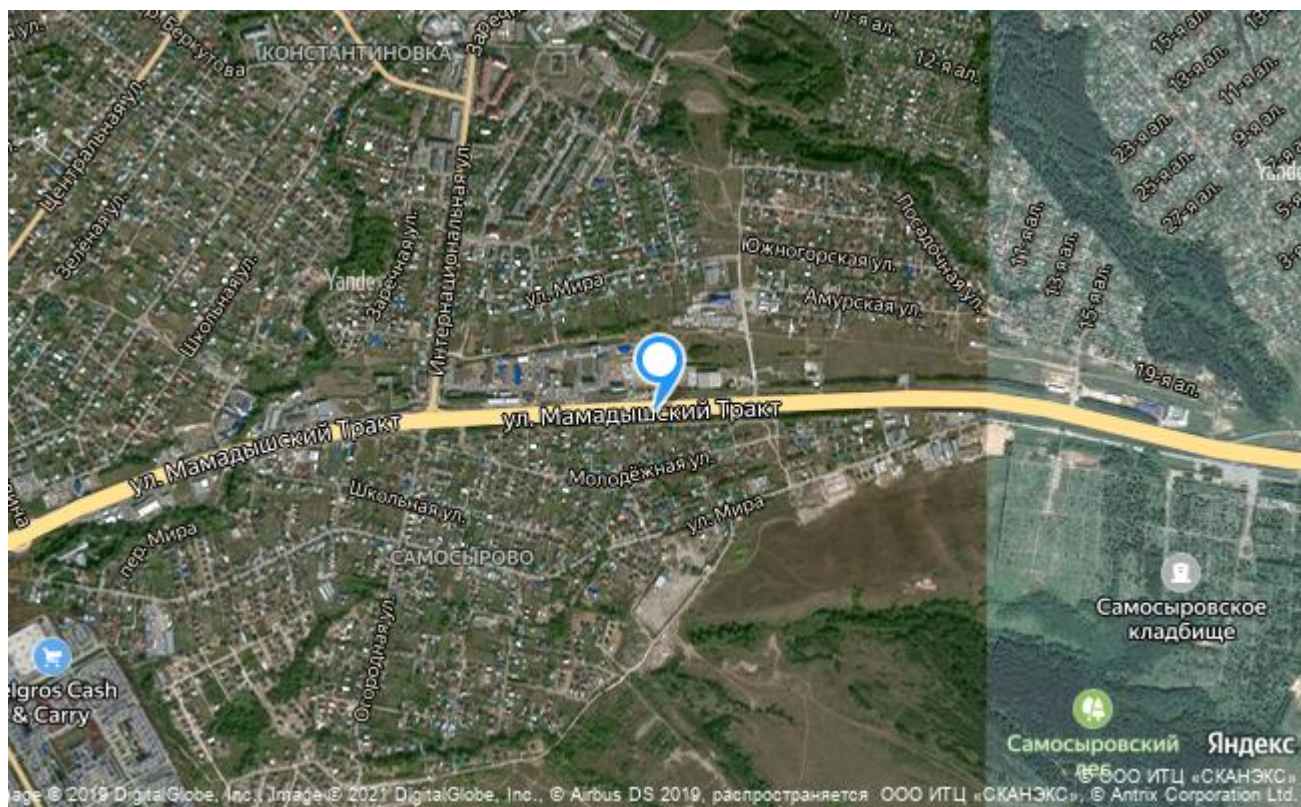

Бесплатный подбор объекта недвижимости

+7 (986) 900-90-90