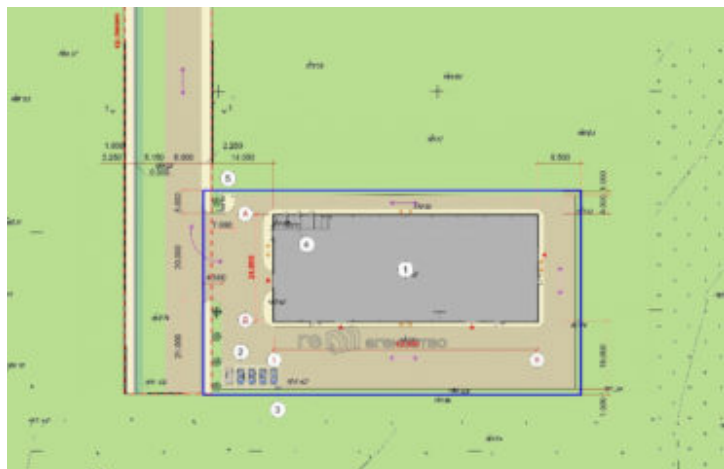

Бесплатный подбор объекта недвижимости

+7 (986) 900-90-90