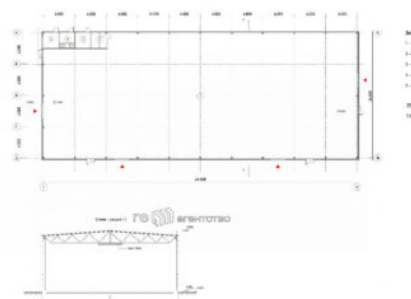

Мамадышский тракт, продажа, склады и производство, 1440 КВ.М.

Город: Казань г.

Район: Советский

Код: 87498928

Тип: Склады и производство

Площадь: 1440 м²

Этаж: 1

150 000 000 руб.

(104 167 руб. за м²)

Производственно-складское здание со своим земельным участком площадью 40 соток, расположено на территории производственно-логистического парка в Казани. — Удобный заезд с трассы М-7, площадка для маневра и погрузки-разгрузки фур — Возможна доукомплектовка здания под Ваше тех. задание. — Ворота пандус доклевеллер — Все коммуникации — Анти пылевые полы — Удобный заезд с трассы М-7, площадка для маневра и погрузки-разгрузки фур Арт. 87498928

[Продолжение](#)

Бесплатный подбор объекта недвижимости

+7 (986) 900-90-90