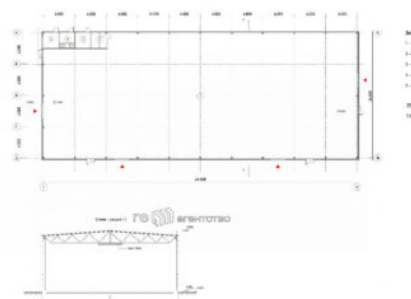

Мамадышский тракт, продажа, склады и производство, 1440 КВ.М.

Город: Казань г.

Район: Советский

Код: 87498928

Тип: Склады и производство

Площадь: 1440 м²

Этаж: 1

150 000 000 руб.

(104 167 руб. за м²)

Производственно-складское здание со своим земельным участком площадью 40 соток, расположено на территории производственно-логистического парка в Казани. — Удобный заезд с трассы М-7, площадка для маневра и погрузки-разгрузки фуры — Возможна доукомплектовка здания под Ваше тех. задание. — Ворота пандус доквеллер — Все коммуникации — Антипылевые полы — Удобный заезд с трассы М-7, площадка для маневра и погрузки-разгрузки

[Продолжение](#)

Бесплатный подбор объекта недвижимости

+7 (986) 900-90-90

+7 (986) 900-90-90 info@rea-rf.com

НЕ ЯВЛЯЕТСЯ ПУБЛИЧНОЙ ОФЕРТОЙ. Обращаем ваше внимание на то, что цены носят информационный характер и ни в какой мере не являются публичной офертой, определенной положениями ст. 437 ГК РФ. Представленная информация может содержать неточности, орфографические и иные ошибки, она не является полной, окончательной и исчерпывающей. Просим учитывать данный факт при использовании размещенной информации. Для получения подробной информации о наличии и стоимости указанных в настоящем издании предложений, пожалуйста, обращайтесь к менеджеру с помощью специальной формы связи, указанной на сайте, или по телефону +7(986) 900-90-90.