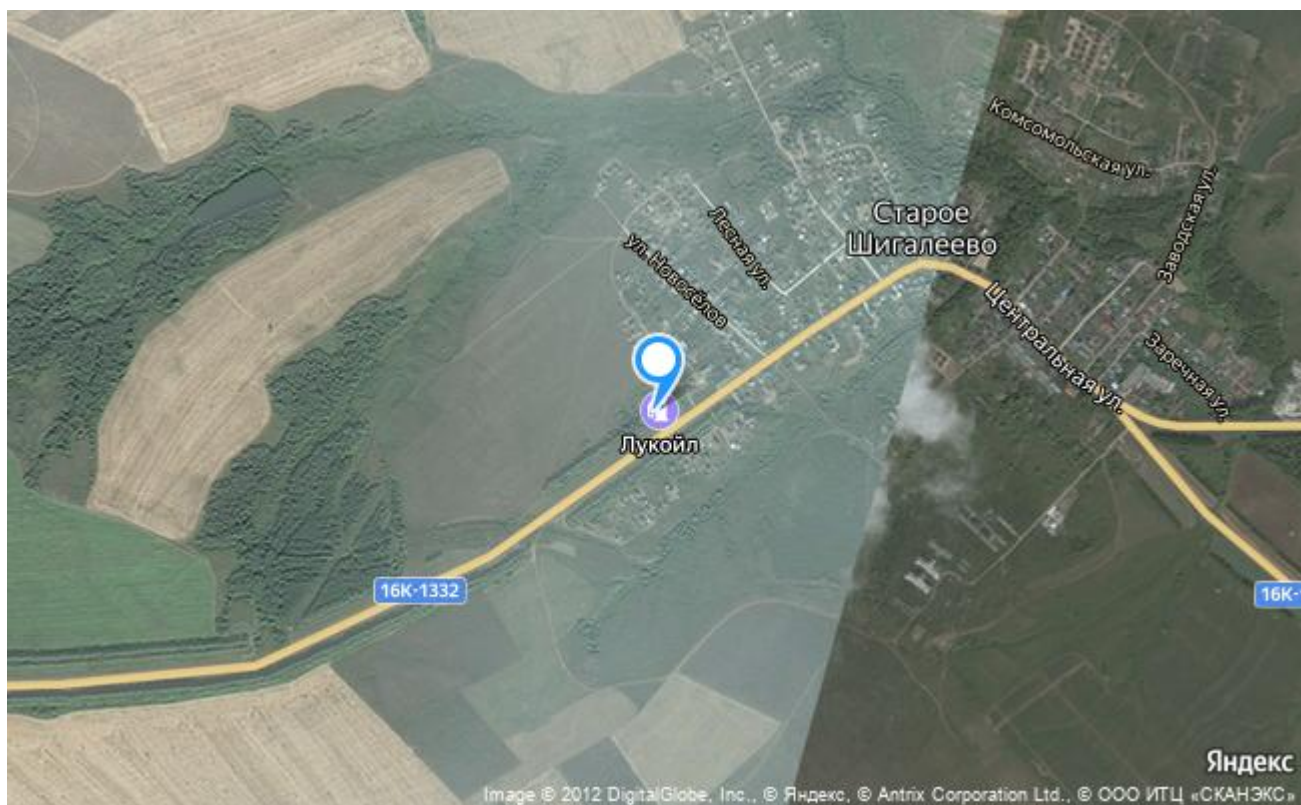

Бесплатный подбор объекта недвижимости

+7 (986) 900-90-90