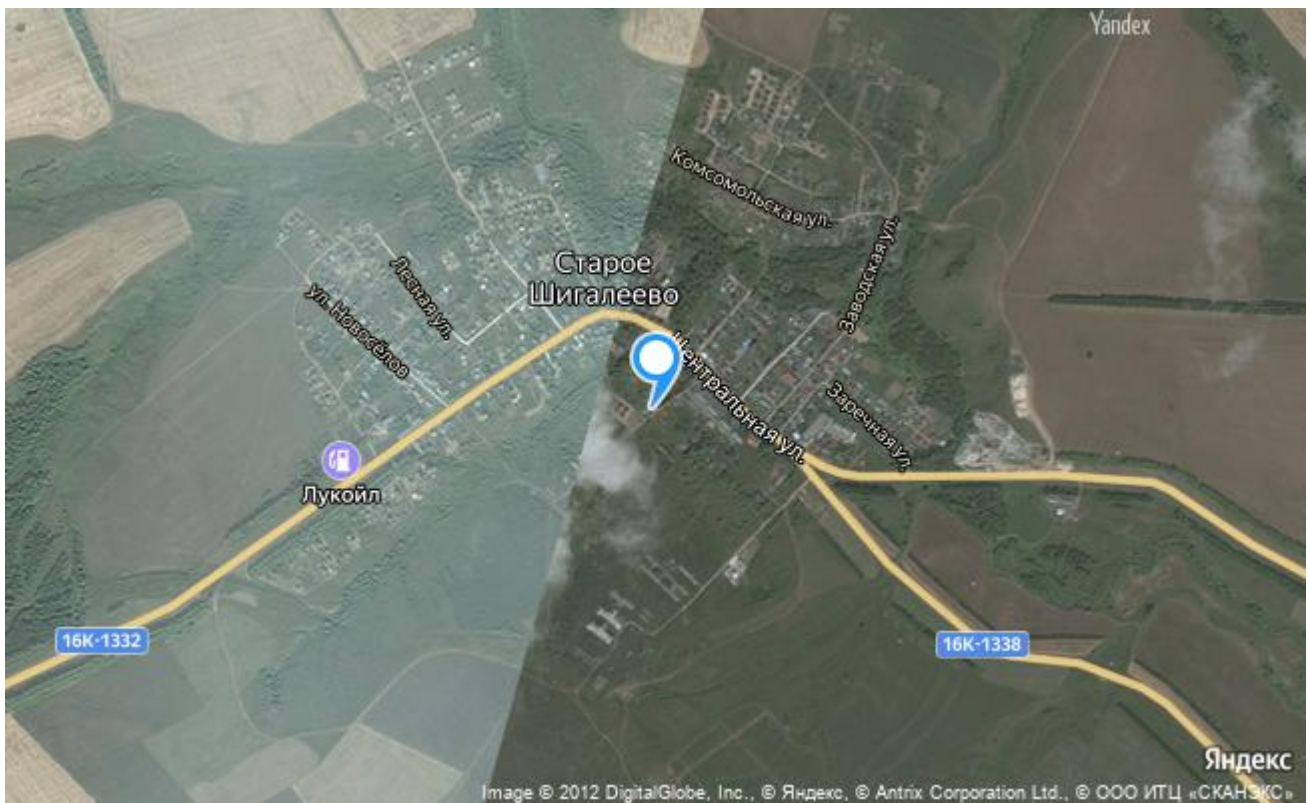

Бесплатный подбор объекта недвижимости

+7 (986) 900-90-90