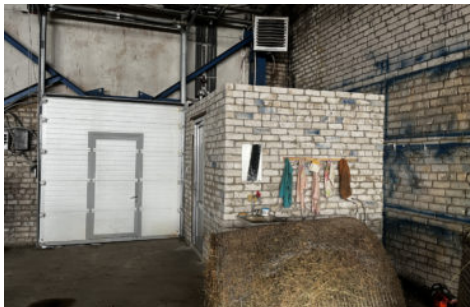

Интернет

Теплый склад, находящейся по адресу: в п. Киндери ул. Лесная 7, в непосредственной близости к трассе М7. В помещении:
– Электричество – Выезд на М7. – Большая территория перед складом – Охраняемая территория – Пандус – Высота потолков 4 м – На территории есть офисы – Козловые краны на территории – Доступ 24 часа – Есть возможность повесить в ывеску – Имеется разгрузочно-погрузочная зона Коммунальные платежи не входят в сто

[Продолжение](#)