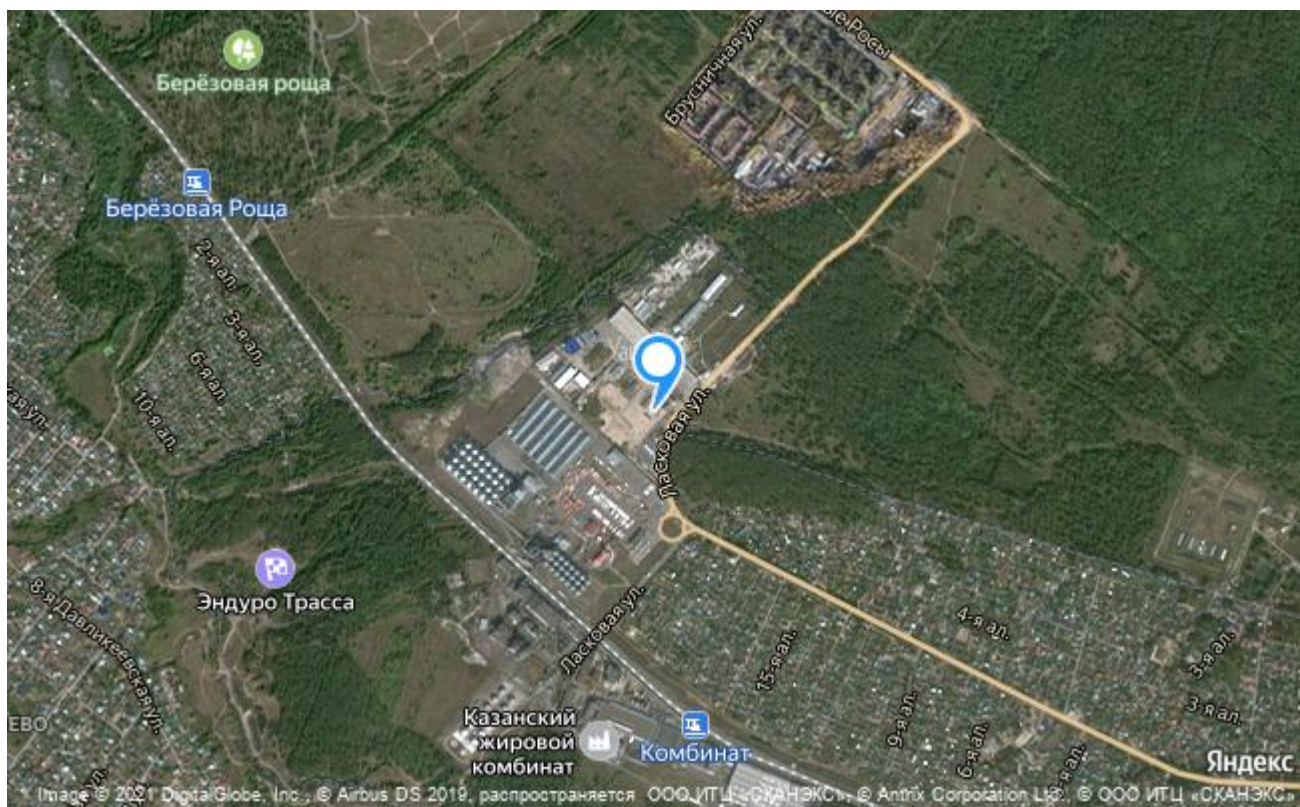

Бесплатный подбор объекта недвижимости

+7 (986) 900-90-90