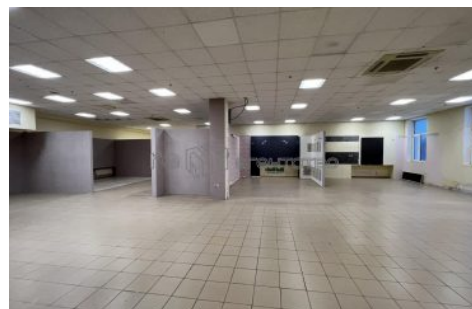

Интернет

Складское (производственное или под торговлю) помещение в отдельно стоящем здании по адресу: г. Казань, ул.Рахимова 8. Помещение находится на 3 этаже. О помещении: — Высота потолков 4,64 м. — Нагрузка на пол 1 тонна на 1 кв.м. — Все коммуникации — Погрузочно-разгрузочная зона Арт. 63214636

[Продолжение](#)