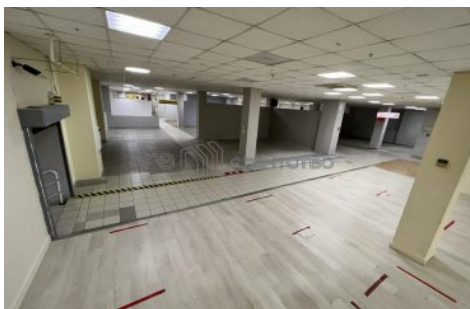

Интернет

Складское (производственное или под торговлю) помещение в отдельно стоящем здании по адресу: г. Казань, ул.Рахимова 8. Помещение находится на 3 этаже. О помещении: — Высота потолков 4,64 м. — Нагрузка на пол 1 тонна на 1 кв.м. — Все коммуникации — Погрузочно-разгрузочная зона Арт. 63214636

[Продолжение](#)