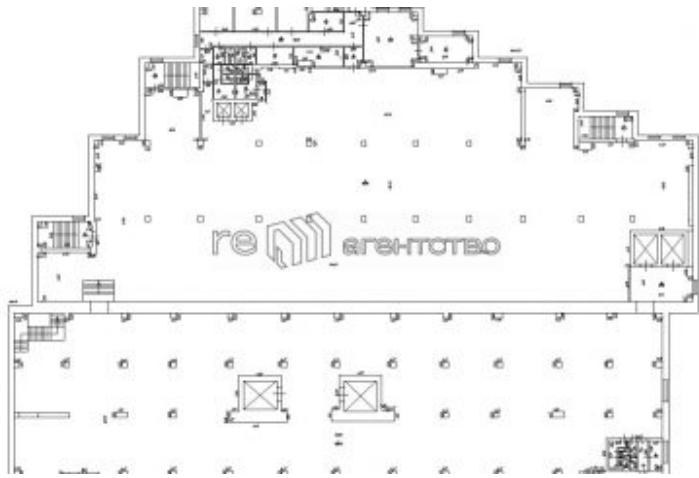

Бесплатный подбор объекта недвижимости

+7 (986) 900-90-90