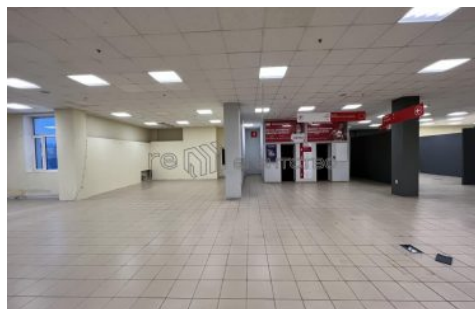

Интернет

Складское (производственное или под торговлю) помещение в отдельно стоящем здании по адресу: г. Казань, ул.Рахимова 8. Помещение находится на 3 этаже. О помещении: — Высота потолков 4,64 м. — Нагрузка на пол 1 тонна на 1 кв.м. — Все коммуникации — Погрузочно-разгрузочная зона Арт. 63214636

[Продолжение](#)