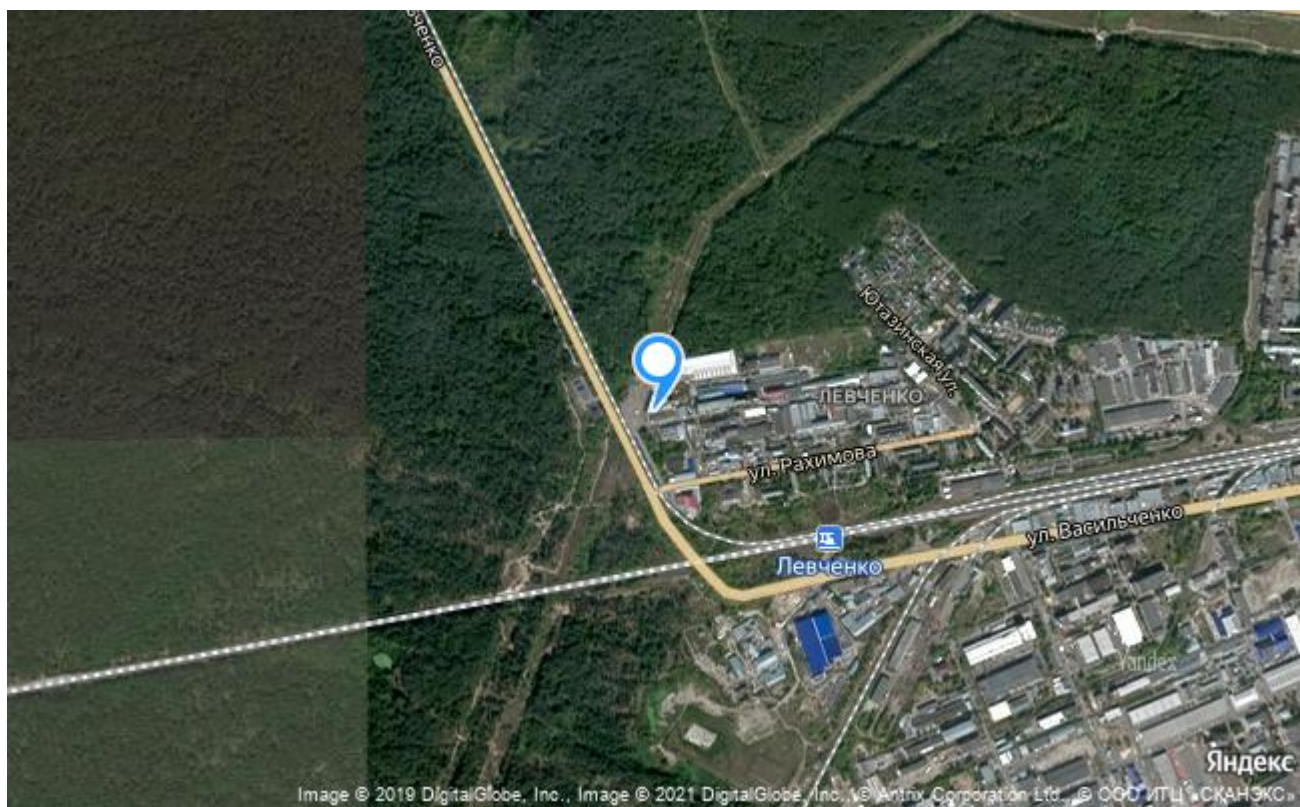

Бесплатный подбор объекта недвижимости

+7 (986) 900-90-90