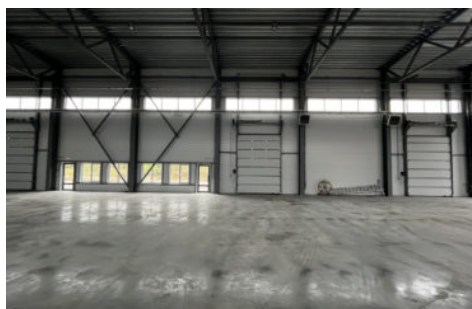

1 500 000 руб./мес.

(1 000 руб. за м²)

Газ

Интернет

Новое производственно-складское помещение, расположено на трассе М7 около въезда в Казань. Территория складского помещения огорожена. Описание: — Высота потолков 7,6 м до нижнего пояса, до конька 9,5 м. — Антипылевые полы — Удобный заезд с трассы М-7, площадка для маневра и погрузки-разгрузки фур — Собственная Газовая котельная — Канализация, водопровод — Электричество по льготному тарифу (150 кВт) — Охрана (КПП). — Асфальт

[Продолжение](#)