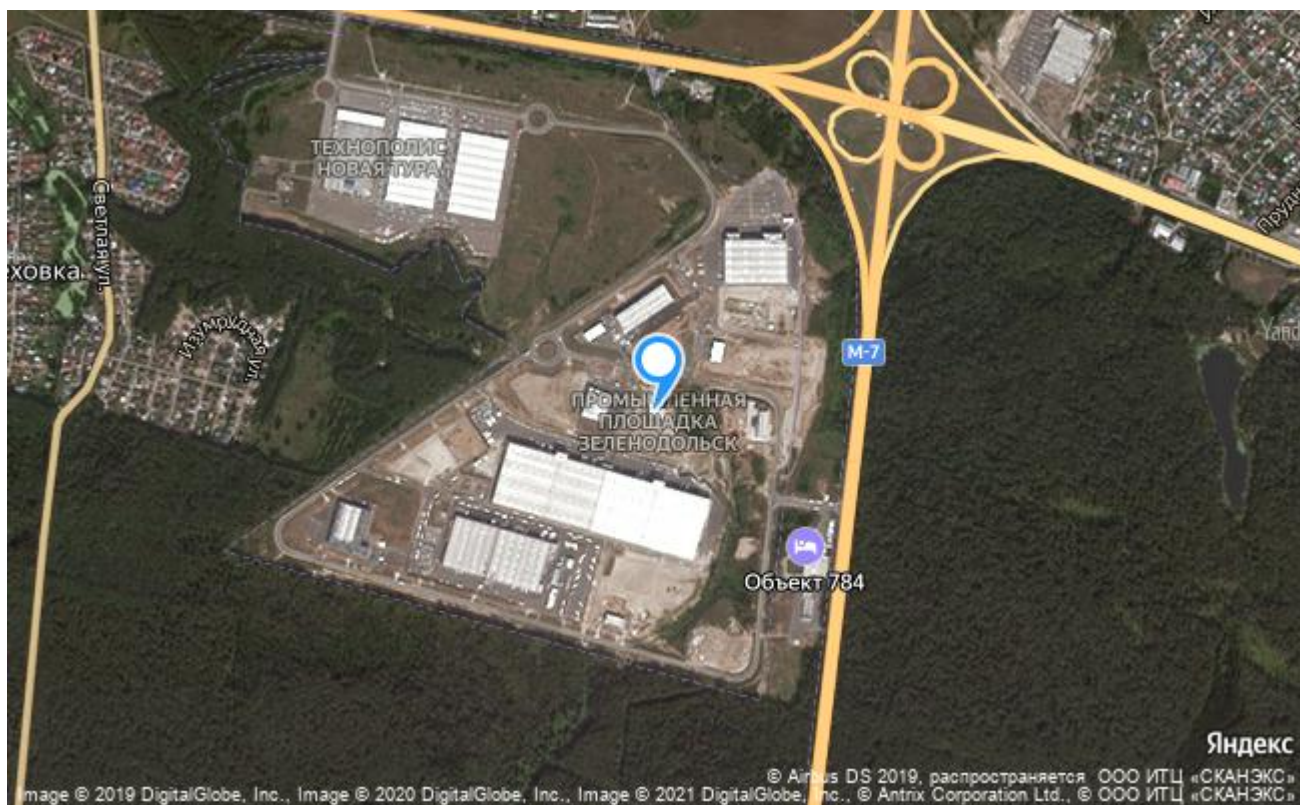

Бесплатный подбор объекта недвижимости

+7 (986) 900-90-90