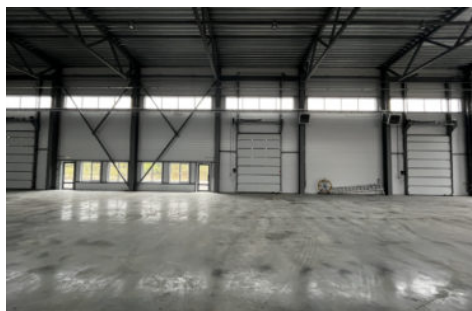

1 500 000 руб./мес.

(1 000 руб. за м²)

Газ

Интернет

Новое производственно-складское помещение, расположено на трассе М7 около въезда в Казань. Территория складского помещения огорожена. Описание: — Высота потолков 7,6 м до нижнего пояса, до конька 9,5 м. — Антипылевые полы — Удобный заезд с трассы М-7, площадка для маневра и погрузки-разгрузки фур — Собственная Газовая котельная — Канализация, водопровод — Электричество по льготному тарифу (150 кВт) — Охрана (КПП). — Асфальтированная дорога внутри территории и всего промышленного парка Арт. 74179713

[Продолжение](#)