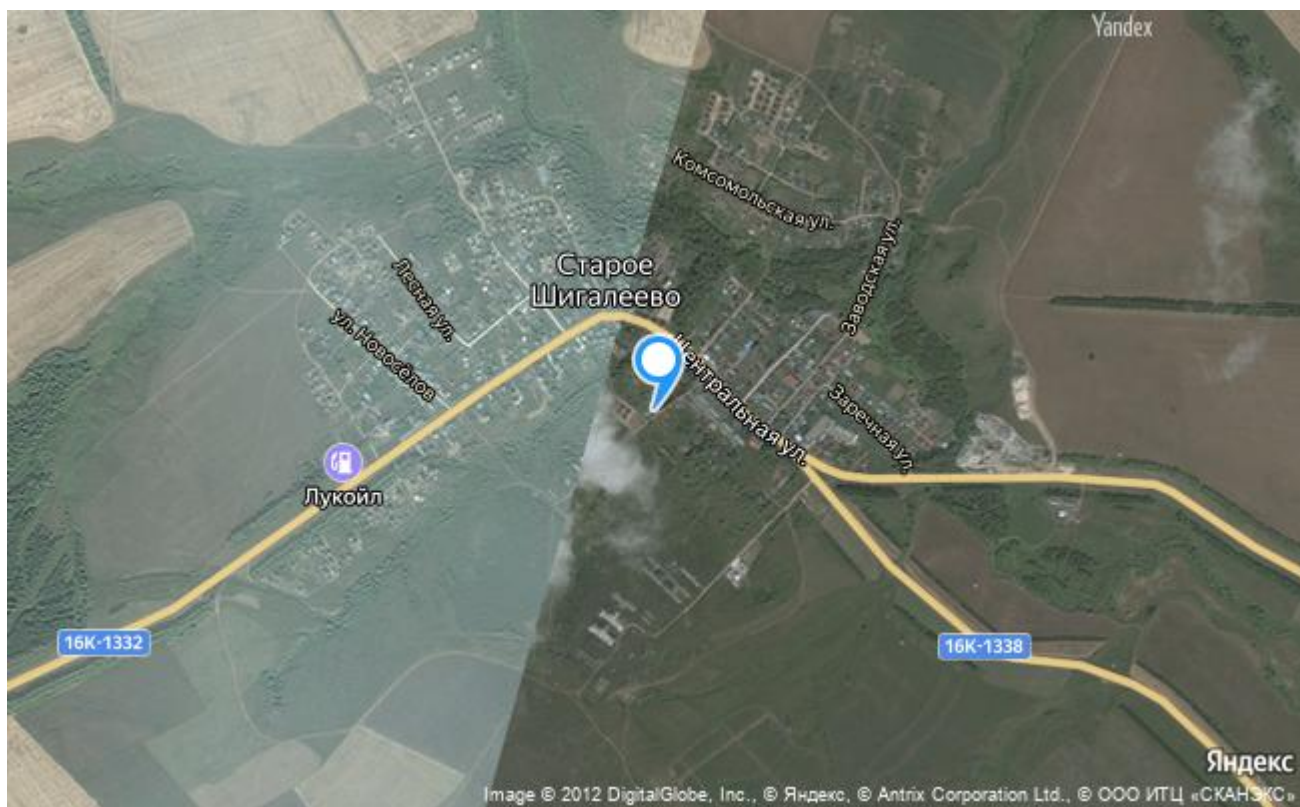

Бесплатный подбор объекта недвижимости

+7 (986) 900-90-90