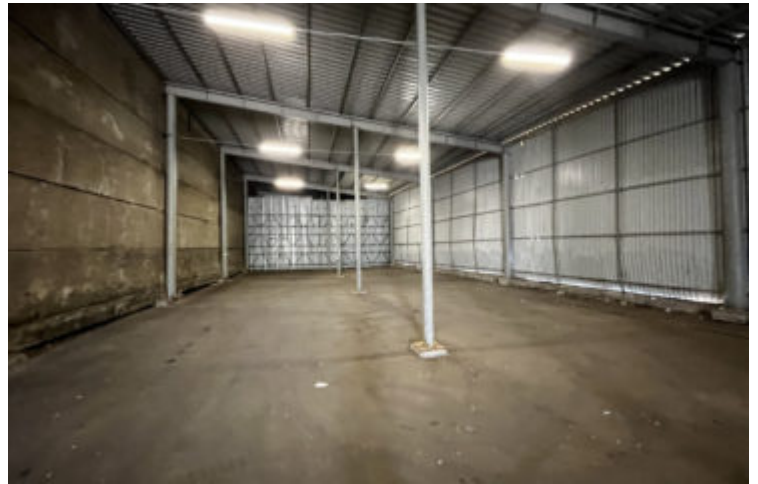

(450 руб. за м²)

Интернет

Холодный склад, находящейся по адресу: в п. Киндери ул. Лесная 7, в непосредственной близости к трассе М7. Сроки завершения строительных работ 15 октября 2024 года! В помещении: — Электричество — Выезд на М7. — Большая территория перед складом — Охраняемая территория — Высота потолков от 6 до 8 м — На территории есть офисы — Доступ 24 часа — Есть возможность повесить вывеску — Имеется разгрузочно-погрузочная зона Коммунал