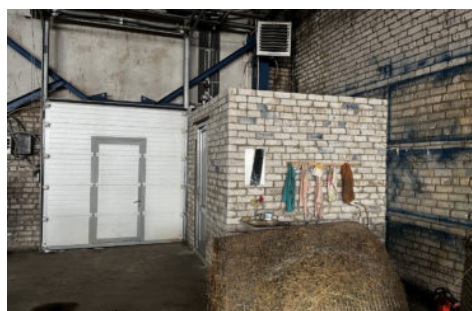

Интернет

Теплый склад, находящейся по адресу: в п. Киндери ул. Лесная 7, в непосредственной близости к трассе М7. В помещении:
– Электричество – Выезд на М7. – Большая территория перед складом – Охраняемая территория – Пандус – Высота потолков 4 м – На территории есть офисы – Козловые краны на территории – Доступ 24 часа – Есть возможность повесить в ывеску – Имеется разгрузочно-погрузочная зона
Коммунальные платежи не входят в стоимость. Помещение имеет отдельный вход. Также помещение подойдет под – Склады, Производство. Арт. 74102273

[Продолжение](#)