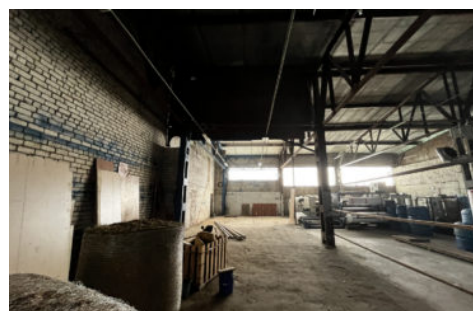

Интернет

Теплый склад, находящейся по адресу: в п. Киндери ул. Лесная 7, в непосредственной близости к трассе М7. В помещении:
– Электричество – Выезд на М7. – Большая территория перед складом – Охраняемая территория – Пандус – Высота потолков 4 м – На территории есть офисы – Козловые краны на территории – Доступ 24 часа – Есть возможность повесить в ывеску – Имеется разгрузочно-погрузочная зона
Коммунальные платежи не входят в стоимость. Помещение имеет отдельный вход. Также помещение подойдет под – Склады, Производство. Арт. 74102273

[Продолжение](#)