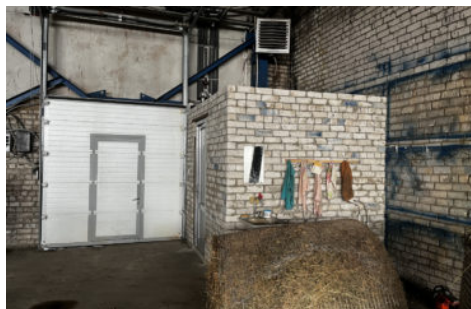

Интернет

Теплый склад, находящейся по адресу: в п. Киндери ул. Лесная 7, в непосредственной близости к трассе М7. В помещении:
– Электричество – Выезд на М7. – Большая территория перед складом – Охраняемая территория – Пандус – Высота потолков 4 м – На территории есть офисы – Козловые краны на территории – Доступ 24 часа – Есть возможность повесить в ывеску – Имеется разгрузочно-погрузочная зона Коммунальные платежи не входят в сто

[Продолжение](#)