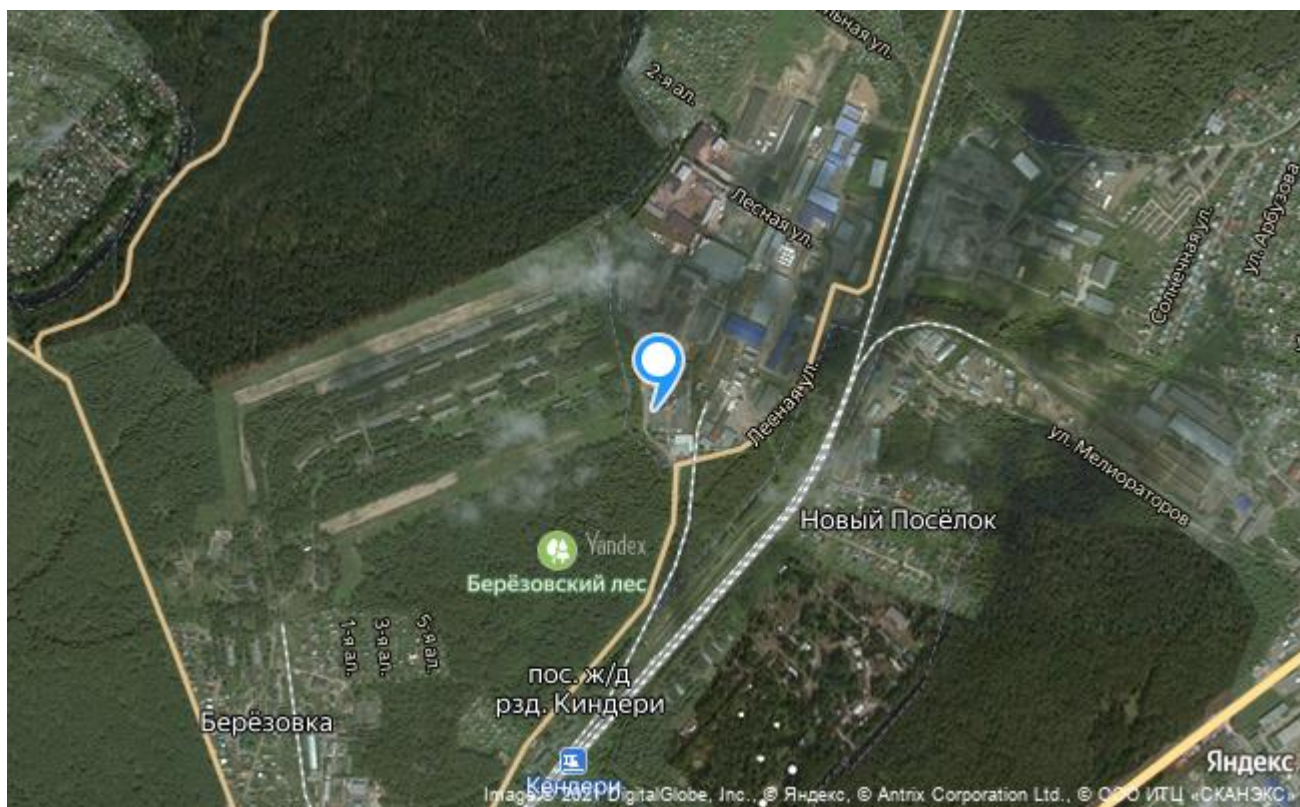

Бесплатный подбор объекта недвижимости

+7 (986) 900-90-90