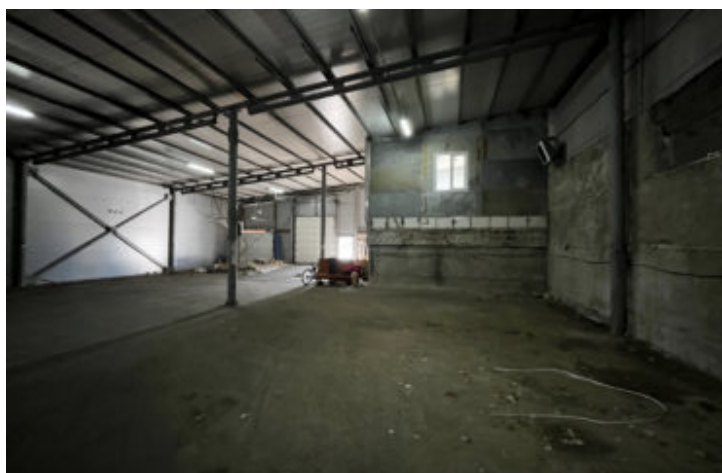

Бесплатный подбор объекта недвижимости

+7 (986) 900-90-90