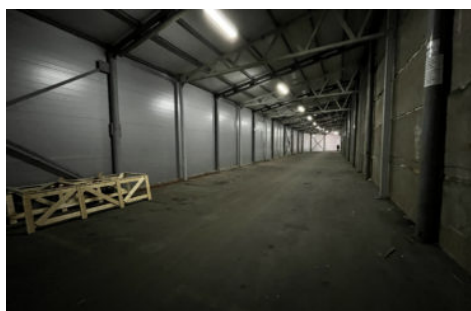

650 000 руб./мес.

(650 руб. за м²)

Интернет

Теплый склад, находящейся по адресу: в п. Киндери ул. Лесная 7, в непосредственной близости к трассе М7. В помещении:
– Электричество – Выезд на М7. – 4-е ворота – Большая территория перед складом – Охраняемая территория – Пандус – Высота потолков 6 м – На территории есть офисы – Козловые краны на территории – Доступ 24 часа – Есть возможность повесить вывеску – Имеется разгрузочно-погрузочная зона Коммунальные платежи не входят в стоимость. Помещение и меет отдельный вход. Также помещение подойдет под – Склады, Производство. Арт. 74099377

[Продолжение](#)