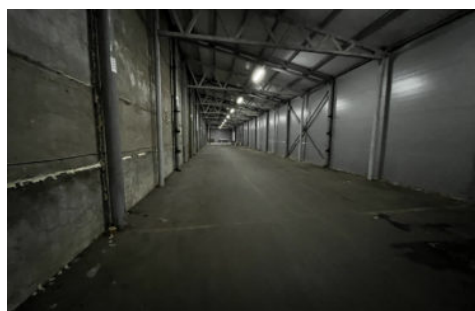

650 000 руб./мес.

(650 руб. за м²)

Интернет

Теплый склад, находящейся по адресу: в п. Киндери ул. Лесная 7, в непосредственной близости к трассе М7. В помещении:
– Электричество – Выезд на М7. – 4-е ворота – Большая территория перед складом – Охраняемая территория – Пандус – Высота потолков 6 м – На территории есть офисы – Козловые краны на территории – Доступ 24 часа – Есть возможность повесить вывеску – Имеется разгрузочно-погрузочная зона Коммунальные платежи не входят в стоимость. Помещение и меет отдельный вход. Также помещение подойдет под – Склады, Производство. Арт. 74099377

[Продолжение](#)