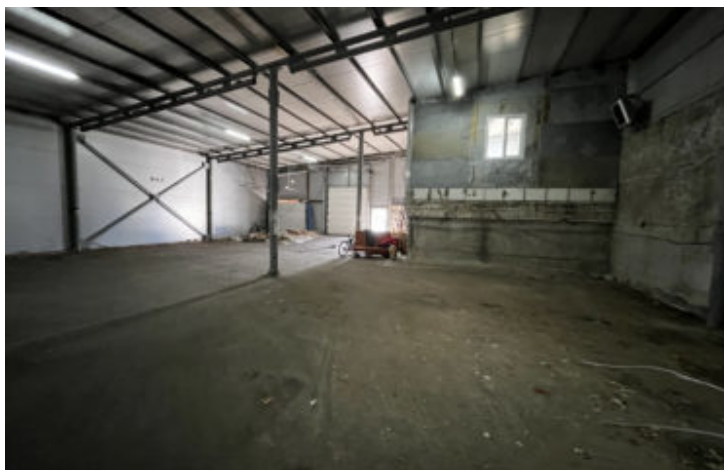

Бесплатный подбор объекта недвижимости

+7 (986) 900-90-90