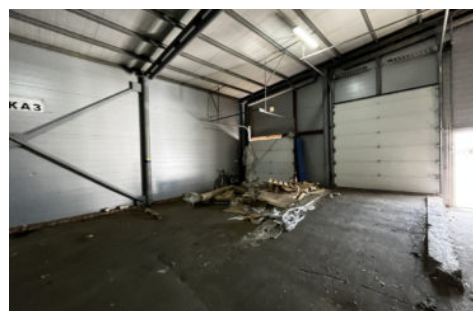

650 000 руб./мес.

(650 руб. за м²)

Интернет

Теплый склад, находящейся по адресу: в п. Киндери ул. Лесная 7, в непосредственной близости к трассе М7. В помещении:
– Электричество – Выезд на М7. – 4-е ворота – Большая территория перед складом – Охраняемая территория – Пандус – Высота потолков 6 м – На территории есть офисы – Козловые краны на территории – Доступ 24 часа – Есть возможность повесить вывеску – Имеется разгрузочно-погрузочная зона Коммунальные платежи не входят в стоимость. Помещение и меет отдельный вход. Также помещение подойдет под – Склады, Производство. Арт. 74099377

[Продолжение](#)