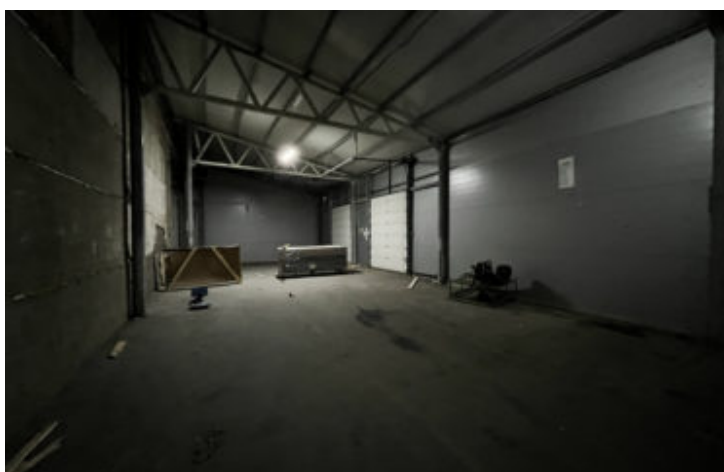

Бесплатный подбор объекта недвижимости

+7 (986) 900-90-90