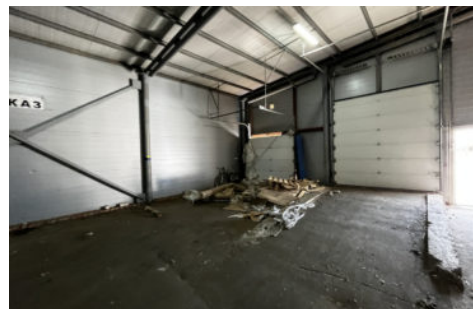

Интернет

Теплый склад, находящейся по адресу: в п. Киндери ул. Лесная 7, в непосредственной близости к трассе М7. В помещении:
– Электричество – Выезд на М7. – 4-е ворота – Большая территория перед складом – Охраняемая территория – Пандус –
Высота потолков 6 м – На территории есть офисы – Козловые краны на территории – Доступ 24 часа – Есть возможность
повесить вывеску – Имеется разгрузочно-погрузочная зона Коммунальные платежи не

[Продолжение](#)