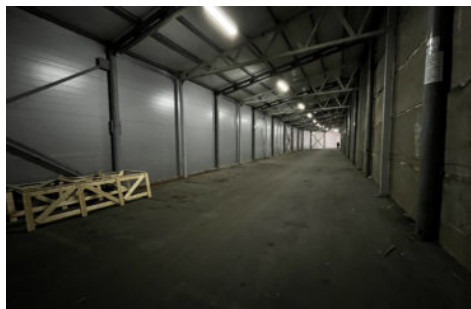

Интернет

Теплый склад, находящейся по адресу: в п. Киндери ул. Лесная 7, в непосредственной близости к трассе М7. В помещении:
– Электричество – Выезд на М7. – 4-е ворота – Большая территория перед складом – Охраняемая территория – Пандус –
Высота потолков 6 м – На территории есть офисы – Козловые краны на территории – Доступ 24 часа – Есть возможность
повесить вывеску – Имеется разгрузочно-погрузочная зона Коммунальные платежи не

[Продолжение](#)