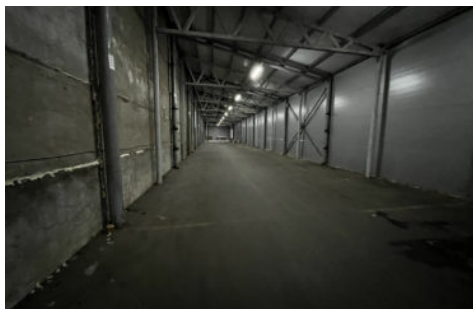

Интернет

Теплый склад, находящейся по адресу: в п. Киндери ул. Лесная 7, в непосредственной близости к трассе М7. В помещении:
– Электричество – Выезд на М7. – 4-е ворота – Большая территория перед складом – Охраняемая территория – Пандус –
Высота потолков 6 м – На территории есть офисы – Козловые краны на территории – Доступ 24 часа – Есть возможность
повесить вывеску – Имеется разгрузочно-погрузочная зона Коммунальные платежи не

[Продолжение](#)