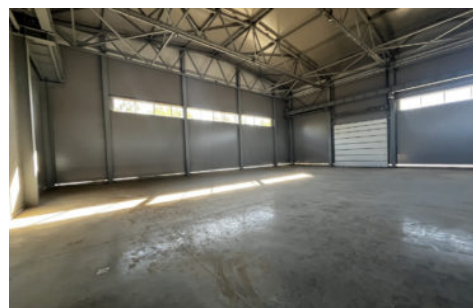

1 200 000 руб./мес.

(1 200 руб. за м²)

Производственно-складское теплое помещение общей площадью 1000 кв.м. — 3-е ворота (5 метров высота) — Кран-балка 5 тонн — Высота потолков 8,5 метров — Антипылевые полы с нагрузкой 10 тн./кв.м. — Удобный заезд с трассы М-7, площадка для маневра и погрузки-разгрузки фур — Канализация, водопровод — Электричество 200 кВт — Охрана (КПП). Арт. 74376977

[Продолжение](#)