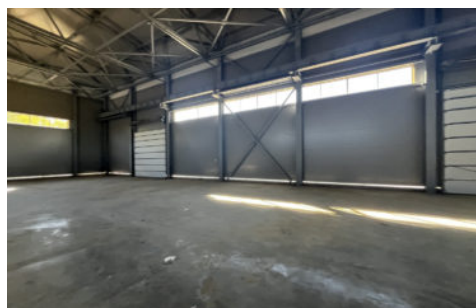

1 200 000 руб./мес.

(1 200 руб. за м²)

Производственно-складское теплое помещение общей площадью 1000 кв.м. — 3-е ворота (5 метров высота) — Кран-балка 5 тонн — Высота потолков 8,5 метров — Антипылевые полы с нагрузкой 10 тн./кв.м. — Удобный заезд с трассы М-7, площадка для маневра и погрузки-разгрузки фур — Канализация, водопровод — Электричество 200 кВт — Охрана (КПП). Арт. 74376977

[Продолжение](#)