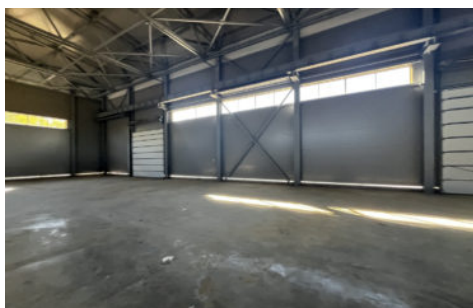

1 200 000 руб./мес.

(1 200 руб. за м²)

Производственно-складское теплое помещение общей площадью 1000 кв.м. — 3-е ворота (5 метров высота) — Кран-балка 5 тонн — Высота потолков 8,5 метров — Антипылевые полы с нагрузкой 10 тн./кв.м. — Удобный заезд с трассы М-7, площадка для маневра и погрузки-разгрузки фур — Канализация, водопровод — Электричество 200 кВт — Охрана (КПП). Арт. 74376977

[Продолжение](#)