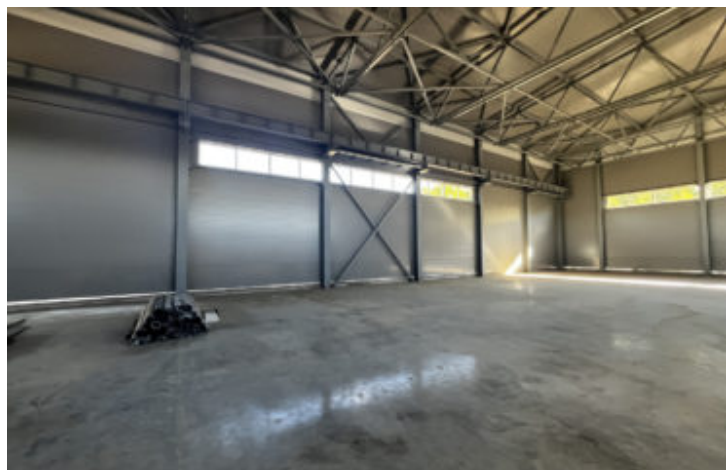

Бесплатный подбор объекта недвижимости

+7 (986) 900-90-90