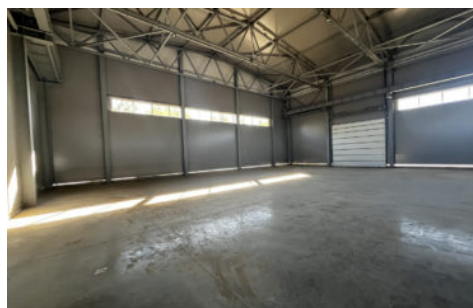

1 200 000 руб./мес.

(1 200 руб. за м²)

Производственно-складское теплое помещение общей площадью 1000 кв.м. — 3-е ворота (5 метров высота) — Кран-балка 5 тонн — Высота потолков 8,5 метров — Антипылевые полы с нагрузкой 10 тн./кв.м. — Удобный заезд с трассы М-7, площадка для маневра и погрузки-разгрузки фур — Канализация, водопровод — Электричество 200 кВт — Охрана (КПП). Арт. 74376977

[Продолжение](#)