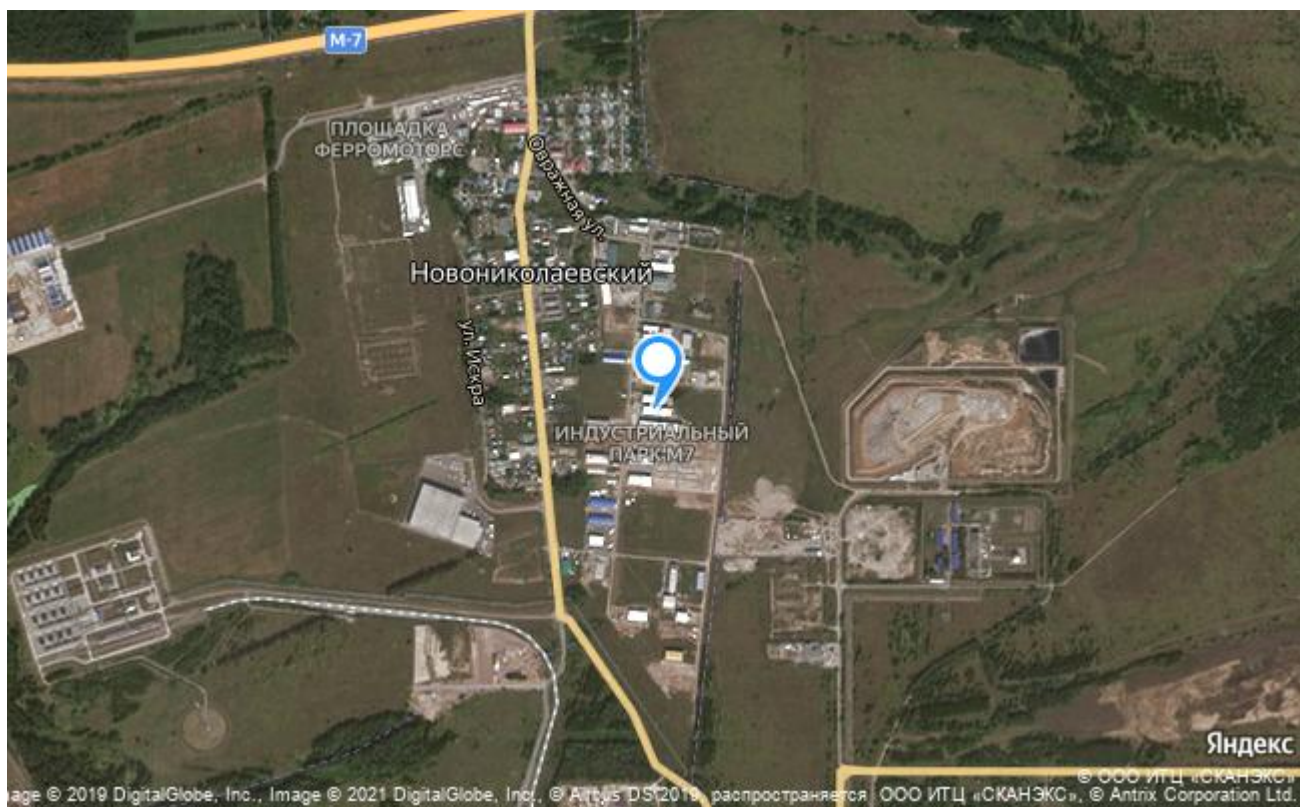

Бесплатный подбор объекта недвижимости

+7 (986) 900-90-90