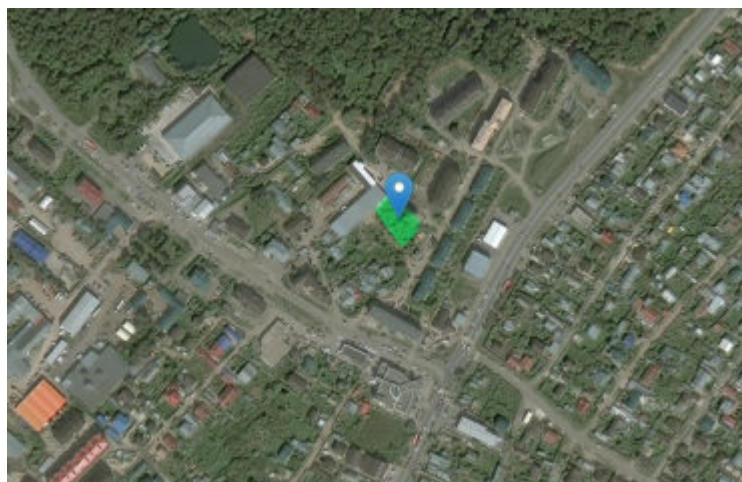

## Б.Красная ул., продажа, земельные участки

Город: Высокая Гора с.

Район:

Код: 70545033

Тип: Земельные участки

Площадь: 16 м<sup>2</sup>

**16 500 000 руб.**

(1 031 250 руб. за м<sup>2</sup>)

Водопровод

Газ

Канализация

Земельный участок расположен на въезде в В. Гору на второй линии . Рядом новые 3х этажные дома. Участок граничит с к оммерческой организацией: Автосервис, шиномонтаж. Пекарня. Арт. 70545033