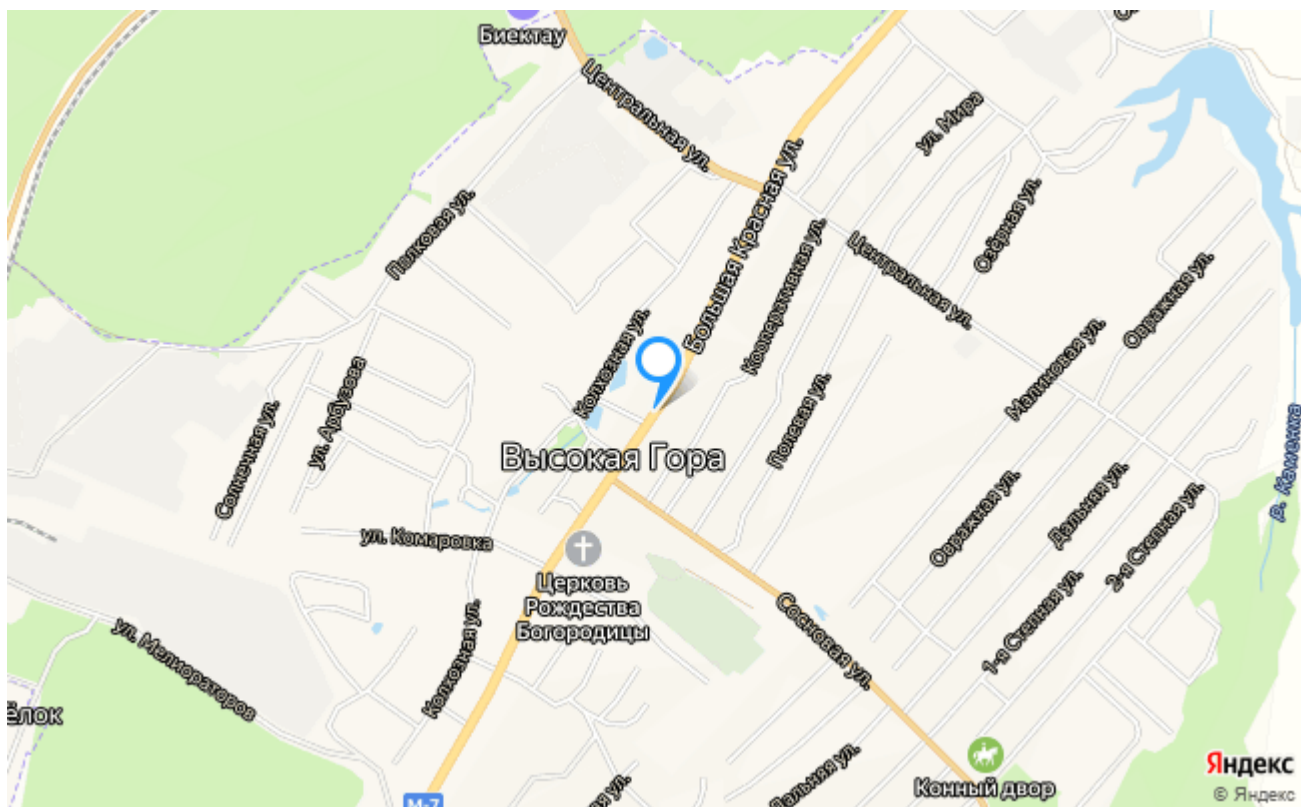

Бесплатный подбор объекта недвижимости

+7 (986) 900-90-90