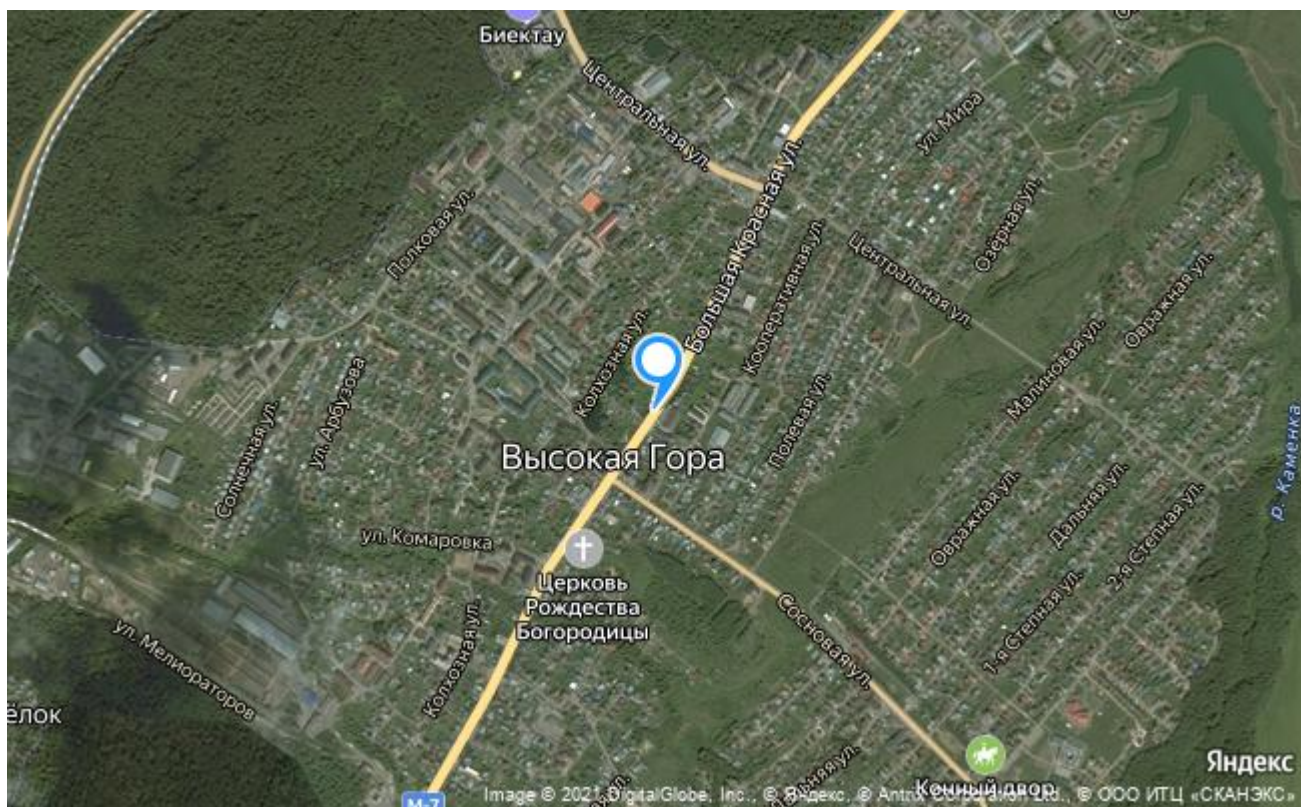

Бесплатный подбор объекта недвижимости

+7 (986) 900-90-90