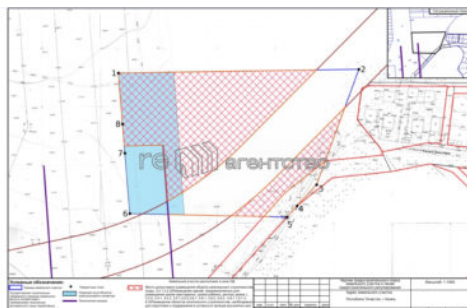

Бесплатный подбор объекта недвижимости

+7 (986) 900-90-90

+7 (986) 900-90-90 info@rea-rf.com

НЕ ЯВЛЯЕТСЯ ПУБЛИЧНОЙ ОФЕРТОЙ. Обращаем ваше внимание на то, что цены носят информационный характер и ни в какой мере не являются публичной офертой, определенной положениями ст. 437 ГК РФ. Представленная информация может содержать неточности, орфографические и иные ошибки, она не является полной, окончательной и исчерпывающей. Просим учитывать данный факт при использовании размещенной информации. Для получения подробной информации о наличии и стоимости указанных в настоящем издании предложений, пожалуйста, обращайтесь к менеджеру с помощью специальной формы связи, указанной на сайте, или по телефону +7(986) 900-90-90.