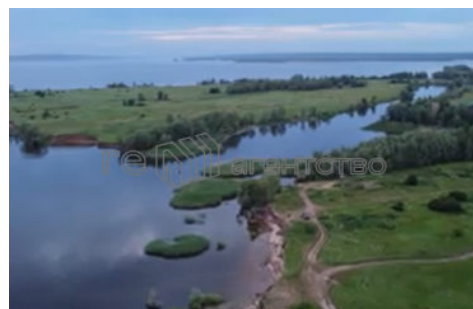

Бесплатный подбор объекта недвижимости

+7 (986) 900-90-90

+7 (986) 900-90-90 info@rea-rf.com

НЕ ЯВЛЯЕТСЯ ПУБЛИЧНОЙ ОФЕРТОЙ. Обращаем ваше внимание на то, что цены носят информационный характер и ни в какой мере не являются публичной офертой, определенной положениями ст. 437 ГК РФ. Представленная информация может содержать неточности, орфографические и иные ошибки, она не является полной, окончательной и исчерпывающей. Просим учитывать данный факт при использовании размещенной информации. Для получения подробной информации о наличии и стоимости указанных в настоящем издании предложений, пожалуйста, обращайтесь к менеджеру с помощью специальной формы связи, указанной на сайте, или по телефону +7(986) 900-90-90.