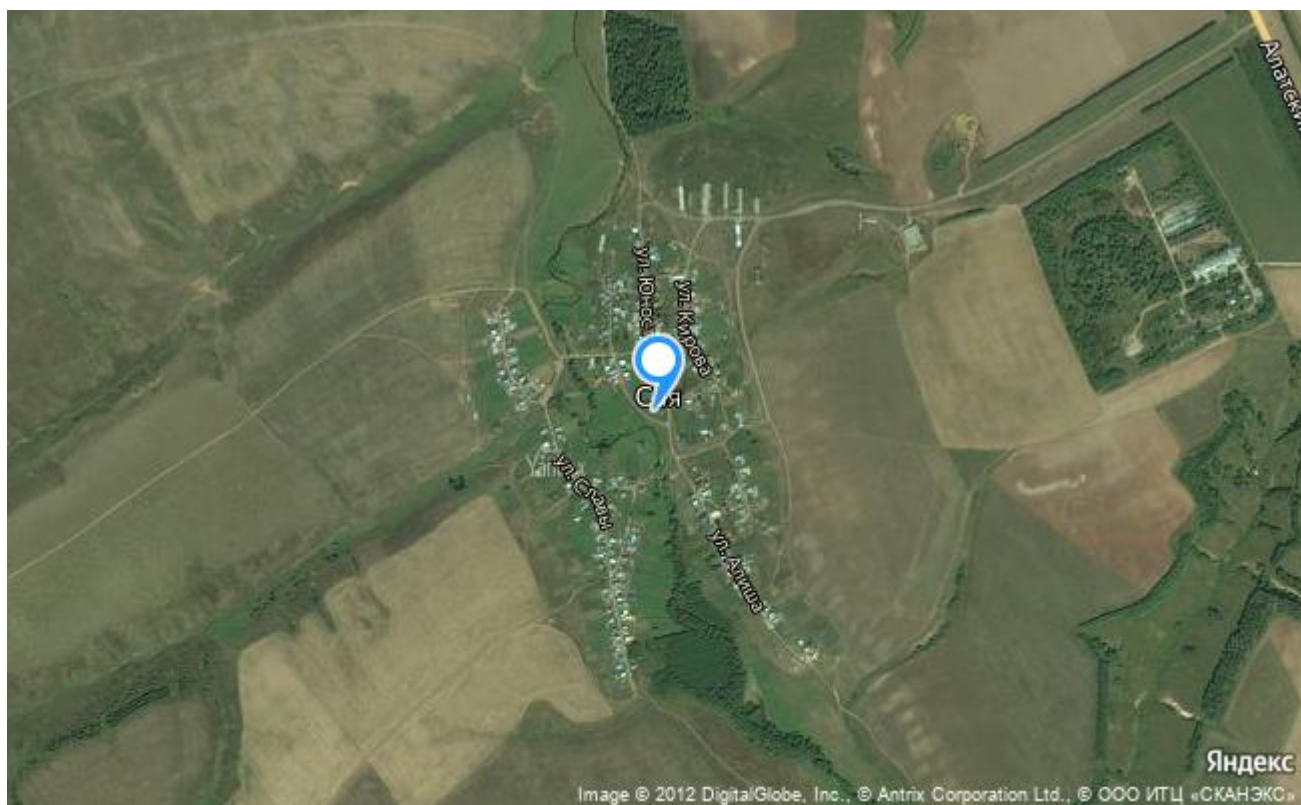

Бесплатный подбор объекта недвижимости

+7 (986) 900-90-90