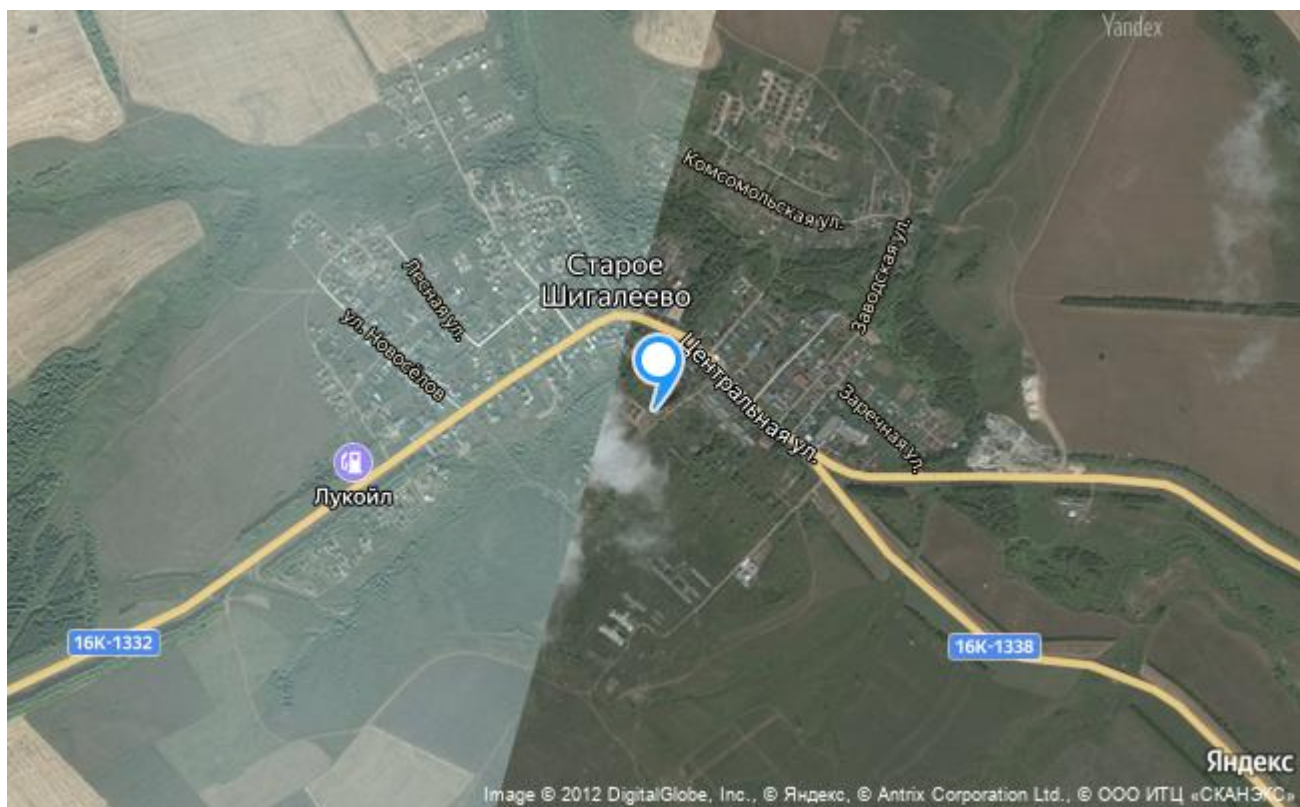

Бесплатный подбор объекта недвижимости

+7 (986) 900-90-90