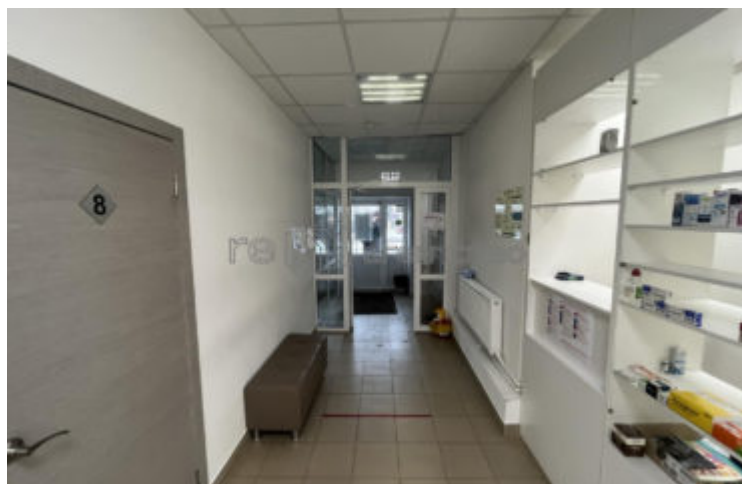

Казанская улица, 15Е, продажа, свободное назначение, 179.4 КВ.М.

Город: Пестрецы

Район:

Код: 4112308

Тип: Готовый бизнес, Свободное назначение

Площадь: 179.4 м²

Этаж: 1