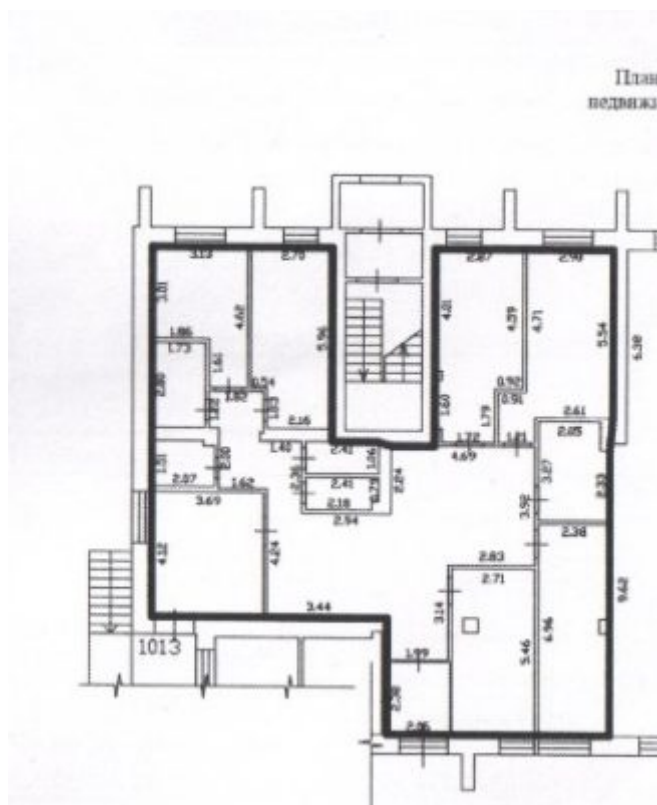

Бесплатный подбор объекта недвижимости

+7 (986) 900-90-90