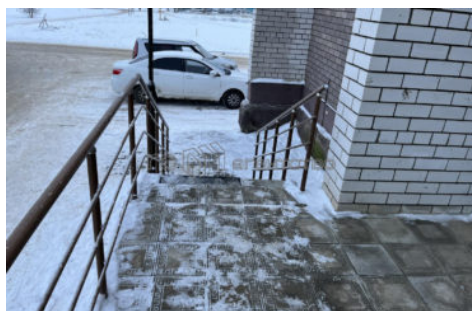

12 500 000 руб.

(69 677 руб. за м²)

Водопровод

Газ

Интернет

Канализация

Мебель

Отопление

Готовый арендный бизнес с якорным арендатором Стоматология, находящийся по адресу: село Пестрецы, Казанская улица, 15Е. С хорошей окупаемостью. Общая площадь помещения 179,4 кв.м. В помещении: — Телефон. — Интернет. — Вода и канализация. — Несколько входных групп. — Электричество. — Отопление. — Есть возможность повесить вывеску. — Приточная/вытяжная вентиляция. — Первая линия от дороги. — Возможен заезд фур на территорию. — Своя парковка. Удобные подъездные пути к зданию.

[Продолжение](#)