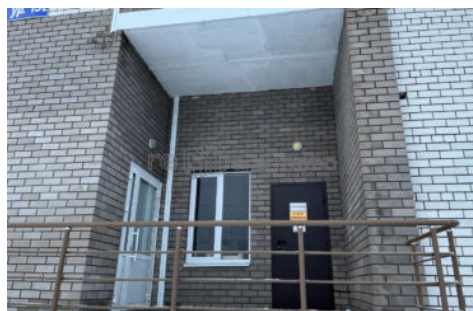

12 500 000 руб.

(69 677 руб. за м²)

Водопровод

Газ

Интернет

Канализация

Мебель

Отопление

Готовый арендный бизнес с якорным арендатором Стоматология, находящийся по адресу: село Пестрецы, Казанская улица, 15Е. С хорошей окупаемостью. Общая площадь помещения 179,4 кв.м. В помещении: — Телефон. — Интернет. — Вода и канализация. — Несколько входных групп. — Электричество. — Отопление. — Есть возможность повесить вывеску. — Приточная/вытяжная вентиляция. — Первая линия от дороги. — Возможен заезд фур на территорию. — Своя парковка. Удобные подъездные пути к зданию.

[Продолжение](#)