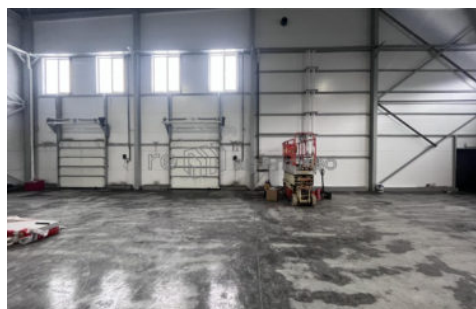

6 300 000 руб./мес.

(700 руб. за м²)

Водопровод

Газ

Интернет

Канализация

Отопление

Новое производственно-складское помещение, расположено на трассе М7 около въезда в Казань. Складской комплекс состоит из 6 отдельных складов площадью по 1500 кв.м. Территория складского комплекса огорожена. Описание: — Высота потолков 7,6 м до нижнего пояса, до конька 9,5 м. — Антипылевые полы с нагрузкой 1 — Удобный заезд с трассы М-7, площадь для маневра и погрузки-разгрузки фур — Собственная Газовая котельная — Каналы

[Продолжение](#)