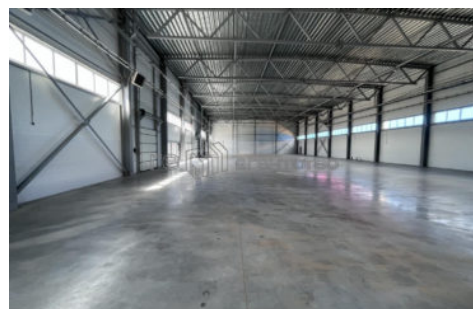

6 300 000 руб./мес.

(700 руб. за м²)

Водопровод

Газ

Интернет

Канализация

Отопление

Новое производственно-складское помещение, расположено на трассе М7 около въезда в Казань. Складской комплекс состоит из 6 отдельных складов площадью по 1500 кв.м. Территория складского комплекса огорожена. Описание: — Высота потолков 7,6 м до нижнего пояса, до конька 9,5 м. — Антипылевые полы с нагрузкой 1 — Удобный заезд с трассы М-7, площадь для маневра и погрузки-разгрузки фур — Собственная Газовая котельная — Каналы

[Продолжение](#)