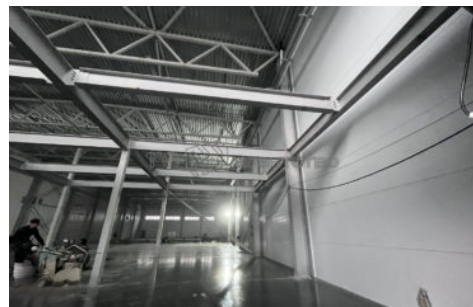

13/1, продажа, склады и производство, 1480 КВ.М.

Город: Промышленная площадка индустриальный

парк м7

Район:

Код: 4212954

Тип: Склады и производство

Площадь: 1480 м²

Этаж: 1

120 000 000 руб.

(81 081 руб. за м²)

Интернет

Отопление

Производственно-складское помещение, расположено на территории Индустриального Парка М7. — Высота потолков 7,6 м до нижнего пояса, до конька 9,5 м. — Антипылевые полы с нагрузкой 10 тн./кв.м. — Удобный заезд с трассы М-7, площадка для маневра и погрузки-разгрузки фур — Собственная Газовая котельная — Канализация, водопровод — Электричество по льготному тарифу — Охрана (КПП). — Асфальтированная дорога внутри «Индустриально

[Продолжение](#)

Бесплатный подбор объекта недвижимости

+7 (986) 900-90-90

+7 (986) 900-90-90 info@rea-rf.com

НЕ ЯВЛЯЕТСЯ ПУБЛИЧНОЙ ОФЕРТОЙ. Обращаем ваше внимание на то, что цены носят информационный характер и ни в какой мере не являются публичной офертой, определенной положениями ст. 437 ГК РФ. Представленная информация может содержать неточности, орфографические и иные ошибки, она не является полной, окончательной и исчерпывающей. Просим учитывать данный факт при использовании размещенной информации. Для получения подробной информации о наличии и стоимости указанных в настоящем издании предложений, пожалуйста, обращайтесь к менеджеру с помощью специальной формы связи, указанной на сайте, или по телефону +7(986) 900-90-90.