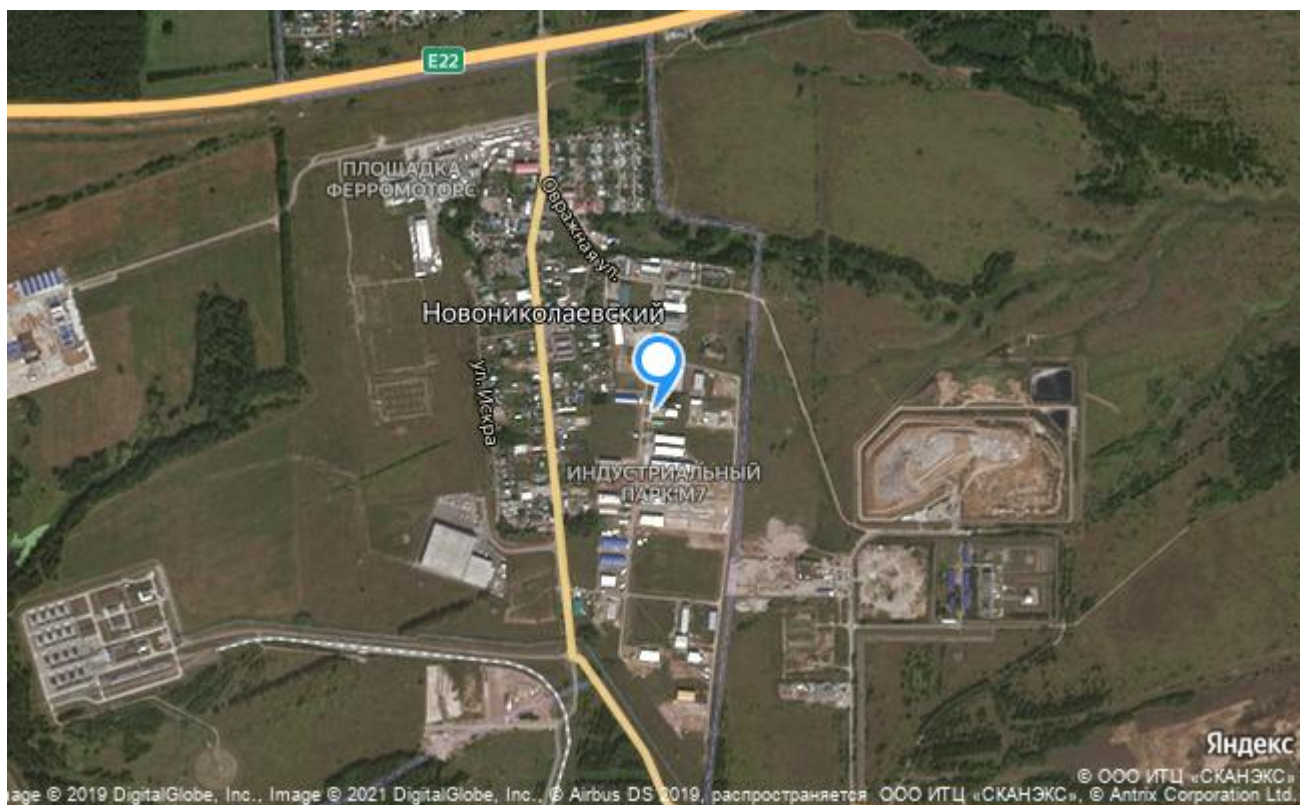

Бесплатный подбор объекта недвижимости

+7 (986) 900-90-90