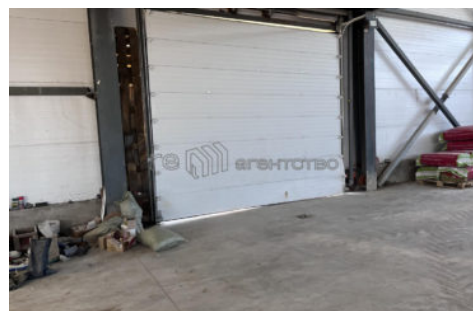

Промышленная улица, аренда, склады и производство, 1322.6 КВ.М.

Город: Сокуры

Район:

Код: 4150421

Тип: Склады и производство

Площадь: 1322.6 м²

Этаж: 1

729 300 руб./мес.

(551 руб. за м²)

Водопровод

Газ

Интернет

Канализация

Отопление

Новое производственно-складское помещение находящееся по адресу: Лаишевский район, село Сокуры, Промышленная ул. Расположен на территории промышленного парка «Сокуры». Общая площадь помещения: 1490 кв.м. Площадь земельного участка 3639 кв.м Удобные подъездные пути, есть заезд для фур. В отличном состоянии. В помещении: — Электричество до 400 кВт — Несколько Ворота — Освещение. — Отопление. — Водоснабжение. — Запасной вход

[Продолжение](#)

Бесплатный подбор объекта недвижимости

+7 (986) 900-90-90

+7 (986) 900-90-90 info@rea-rf.com

НЕ ЯВЛЯЕТСЯ ПУБЛИЧНОЙ ОФЕРТОЙ. Обращаем ваше внимание на то, что цены носят информационный характер и ни в какой мере не являются публичной офертой, определенной положениями ст. 437 ГК РФ. Представленная информация может содержать неточности, орфографические и иные ошибки, она не является полной, окончательной и исчерпывающей. Просим учитывать данный факт при использовании размещенной информации. Для получения подробной информации о наличии и стоимости указанных в настоящем издании предложений, пожалуйста, обращайтесь к менеджеру с помощью специальной формы связи, указанной на сайте, или по телефону +7(986) 900-90-90.